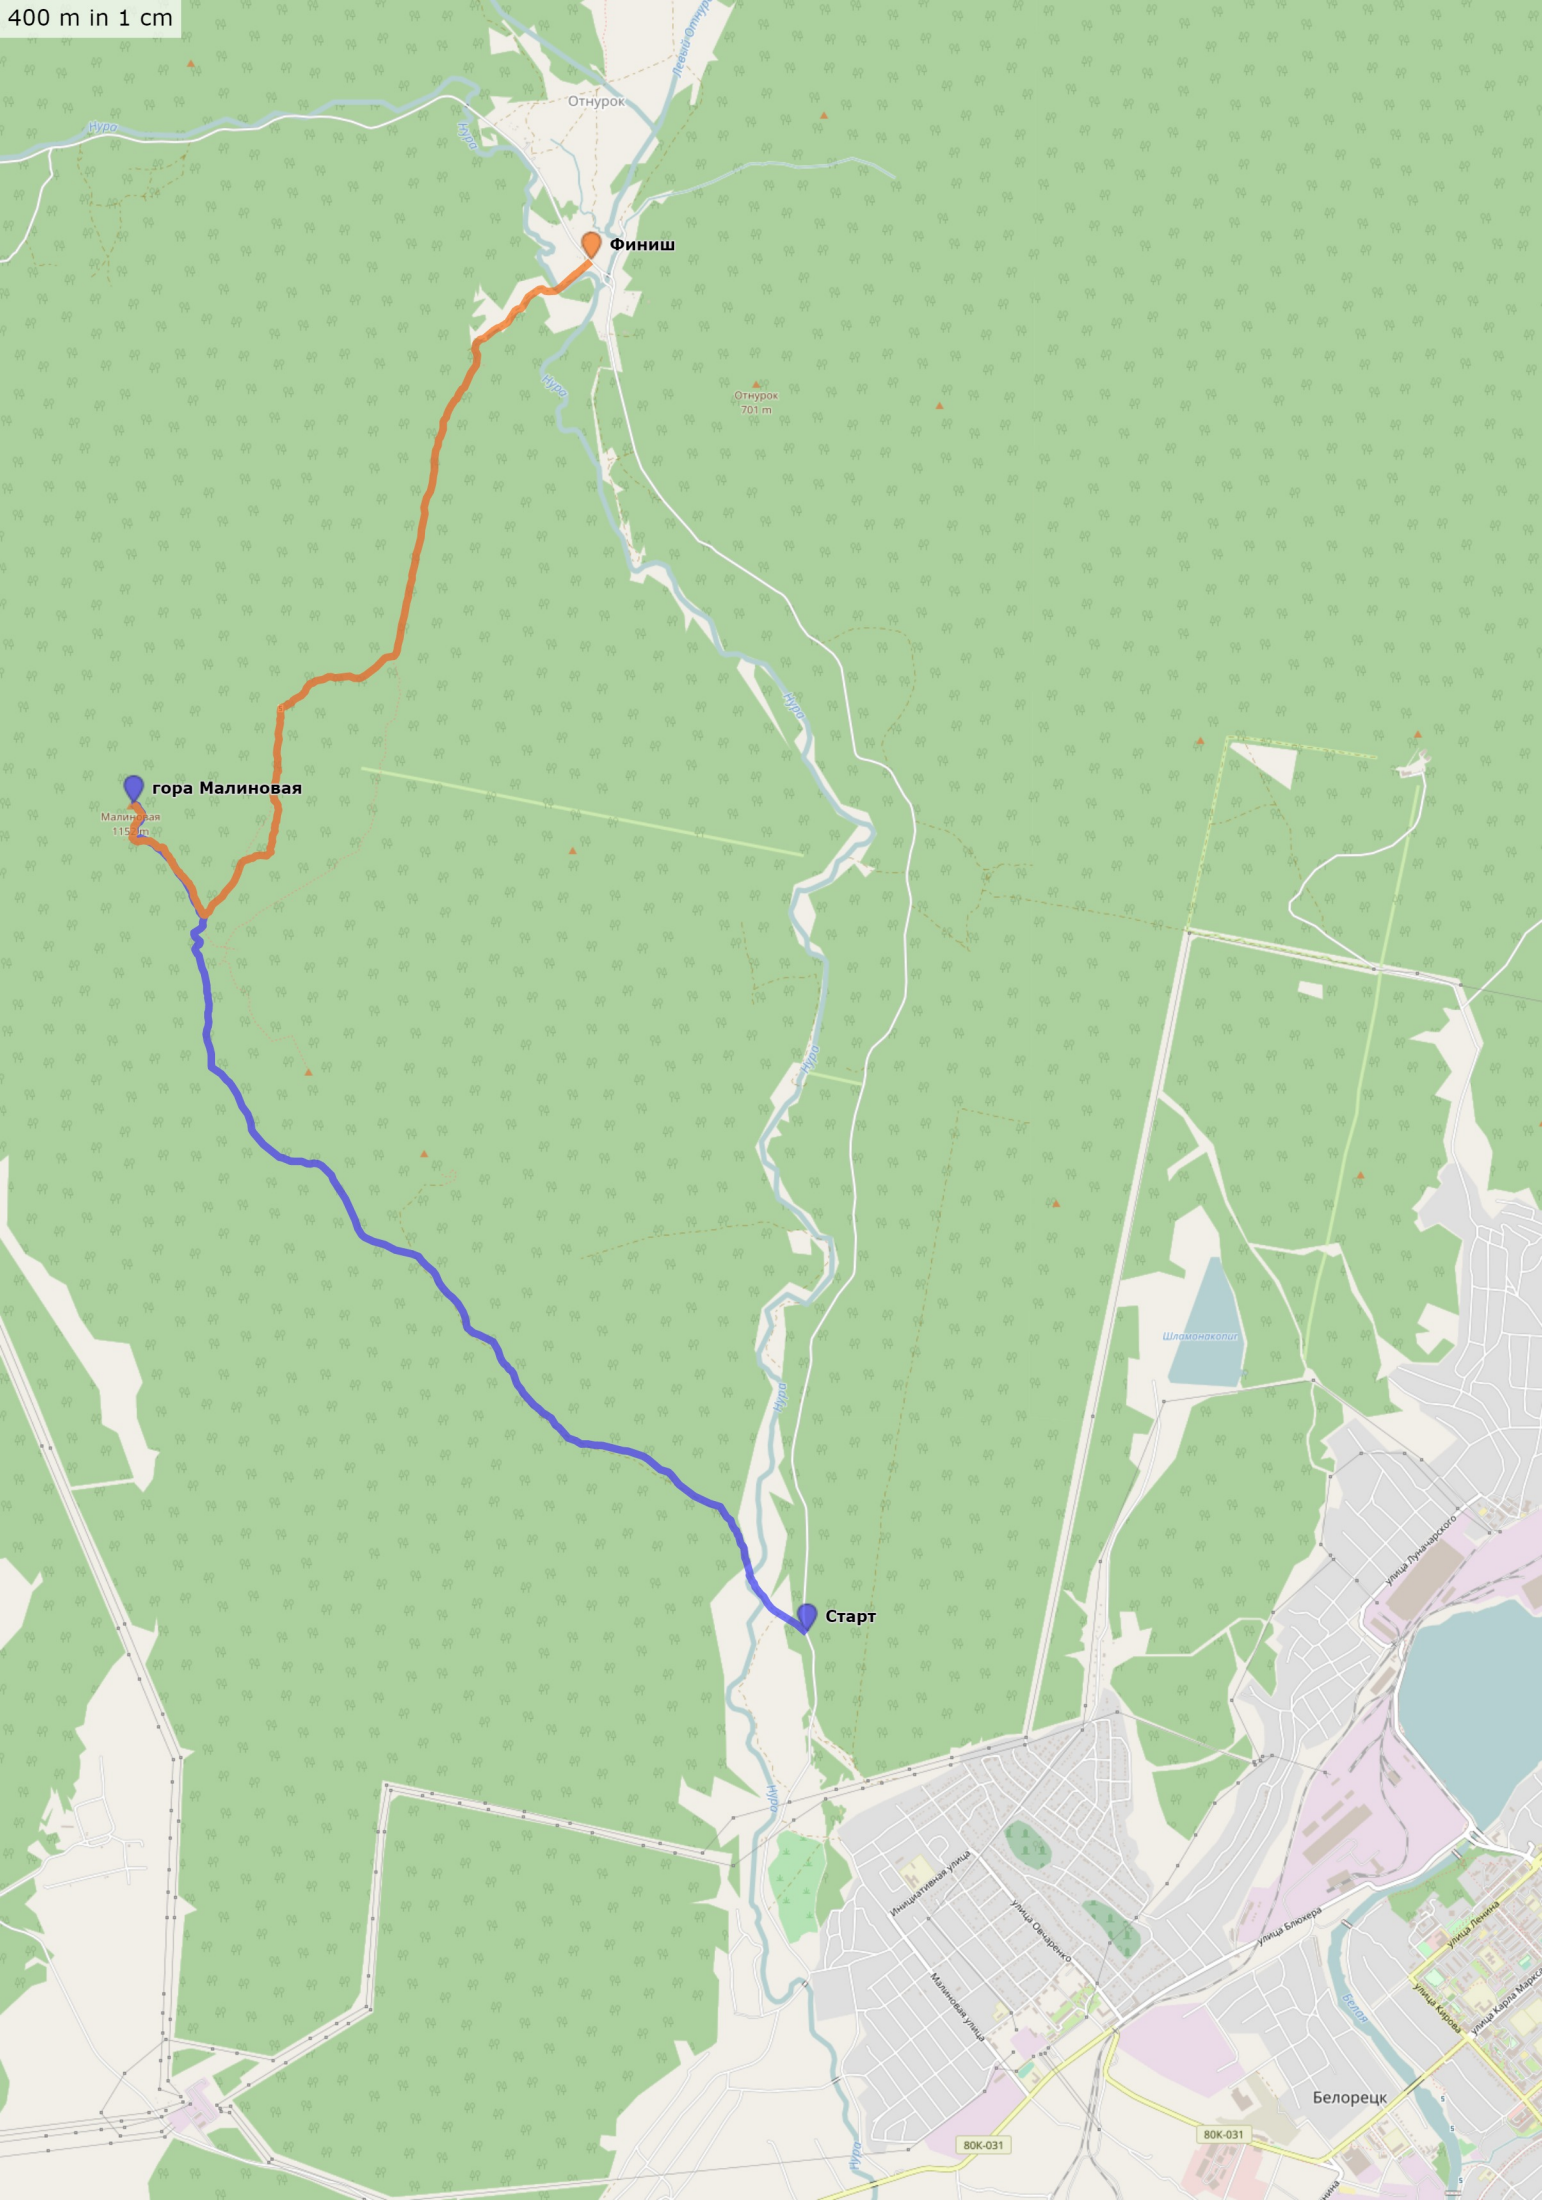

400 m in 1 cm

Отнурок

Финиш

Отнурок
701 м

гора Малиновая
Малиновская
115 м

Шалиновское

Старт

Белорецк

Инициативная улица

Улица Октябрьского

Малиновская улица

Улица Бончера

Улица Ленина

Улица Кирова

Улица Карла Маркса

80К-031