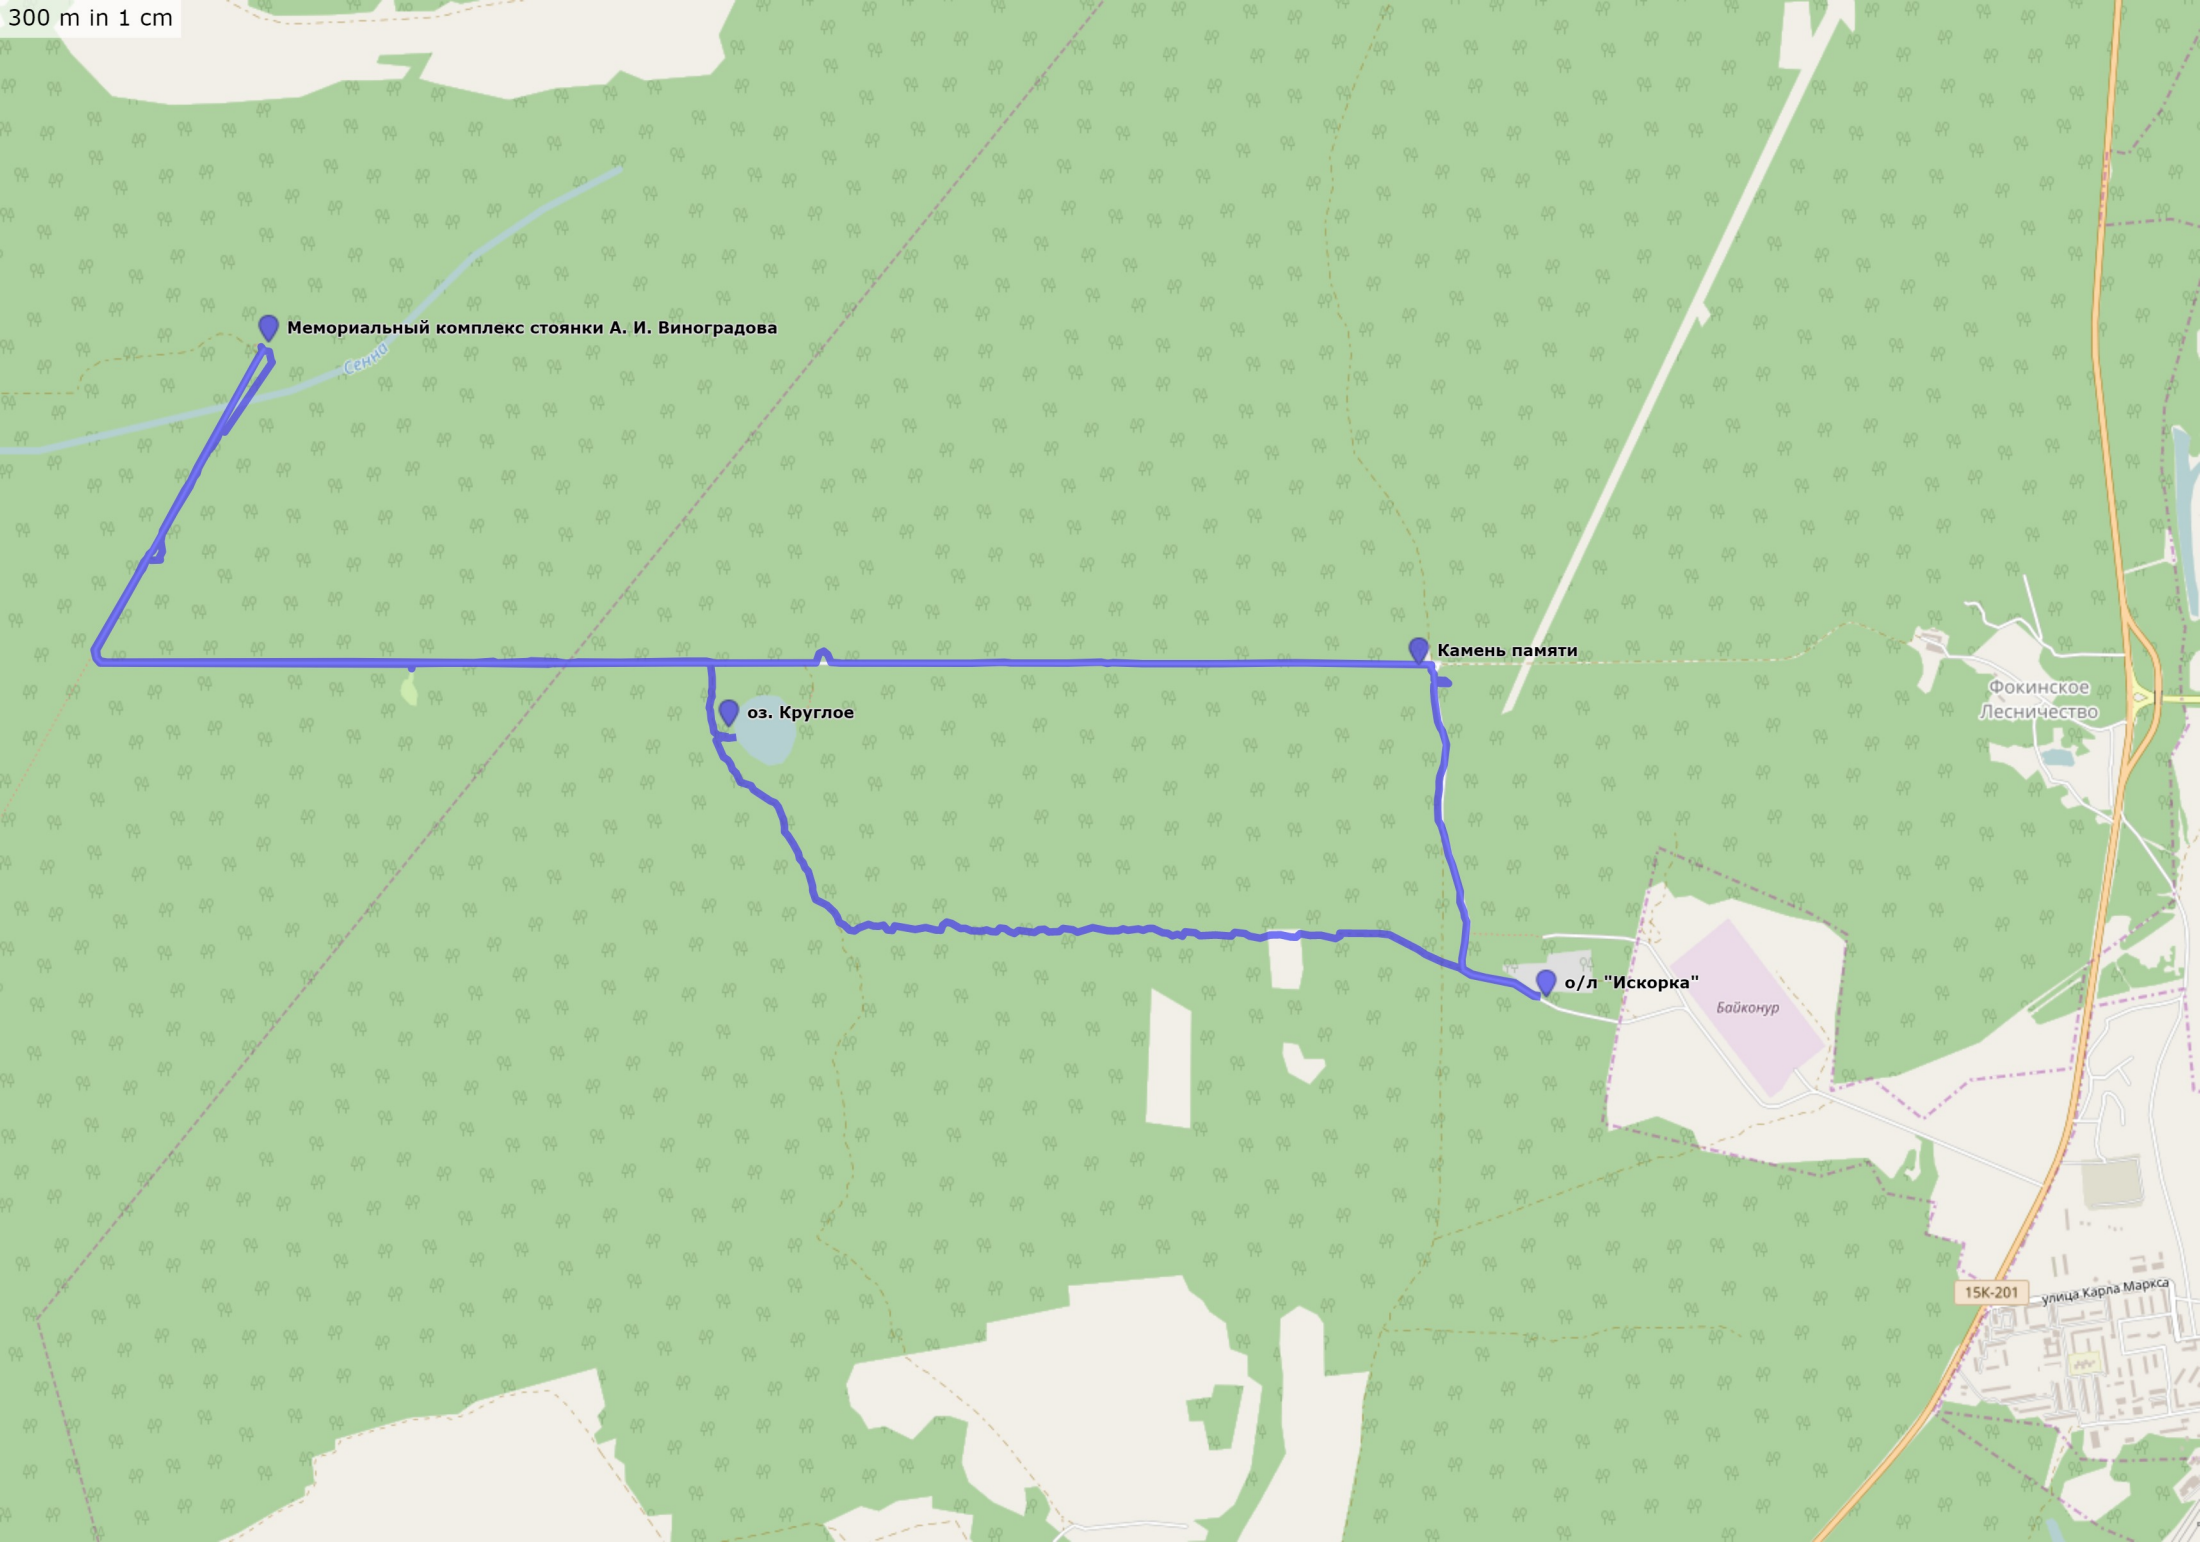

300 m in 1 cm

Мемориальный комплекс стоянки А. И. Виноградова

Сенно

оз. Круглое

Камень памяти

о/л "Искорка"

Байконур

Фокинское
Лесничество

15К-201
улица Карла Маркса