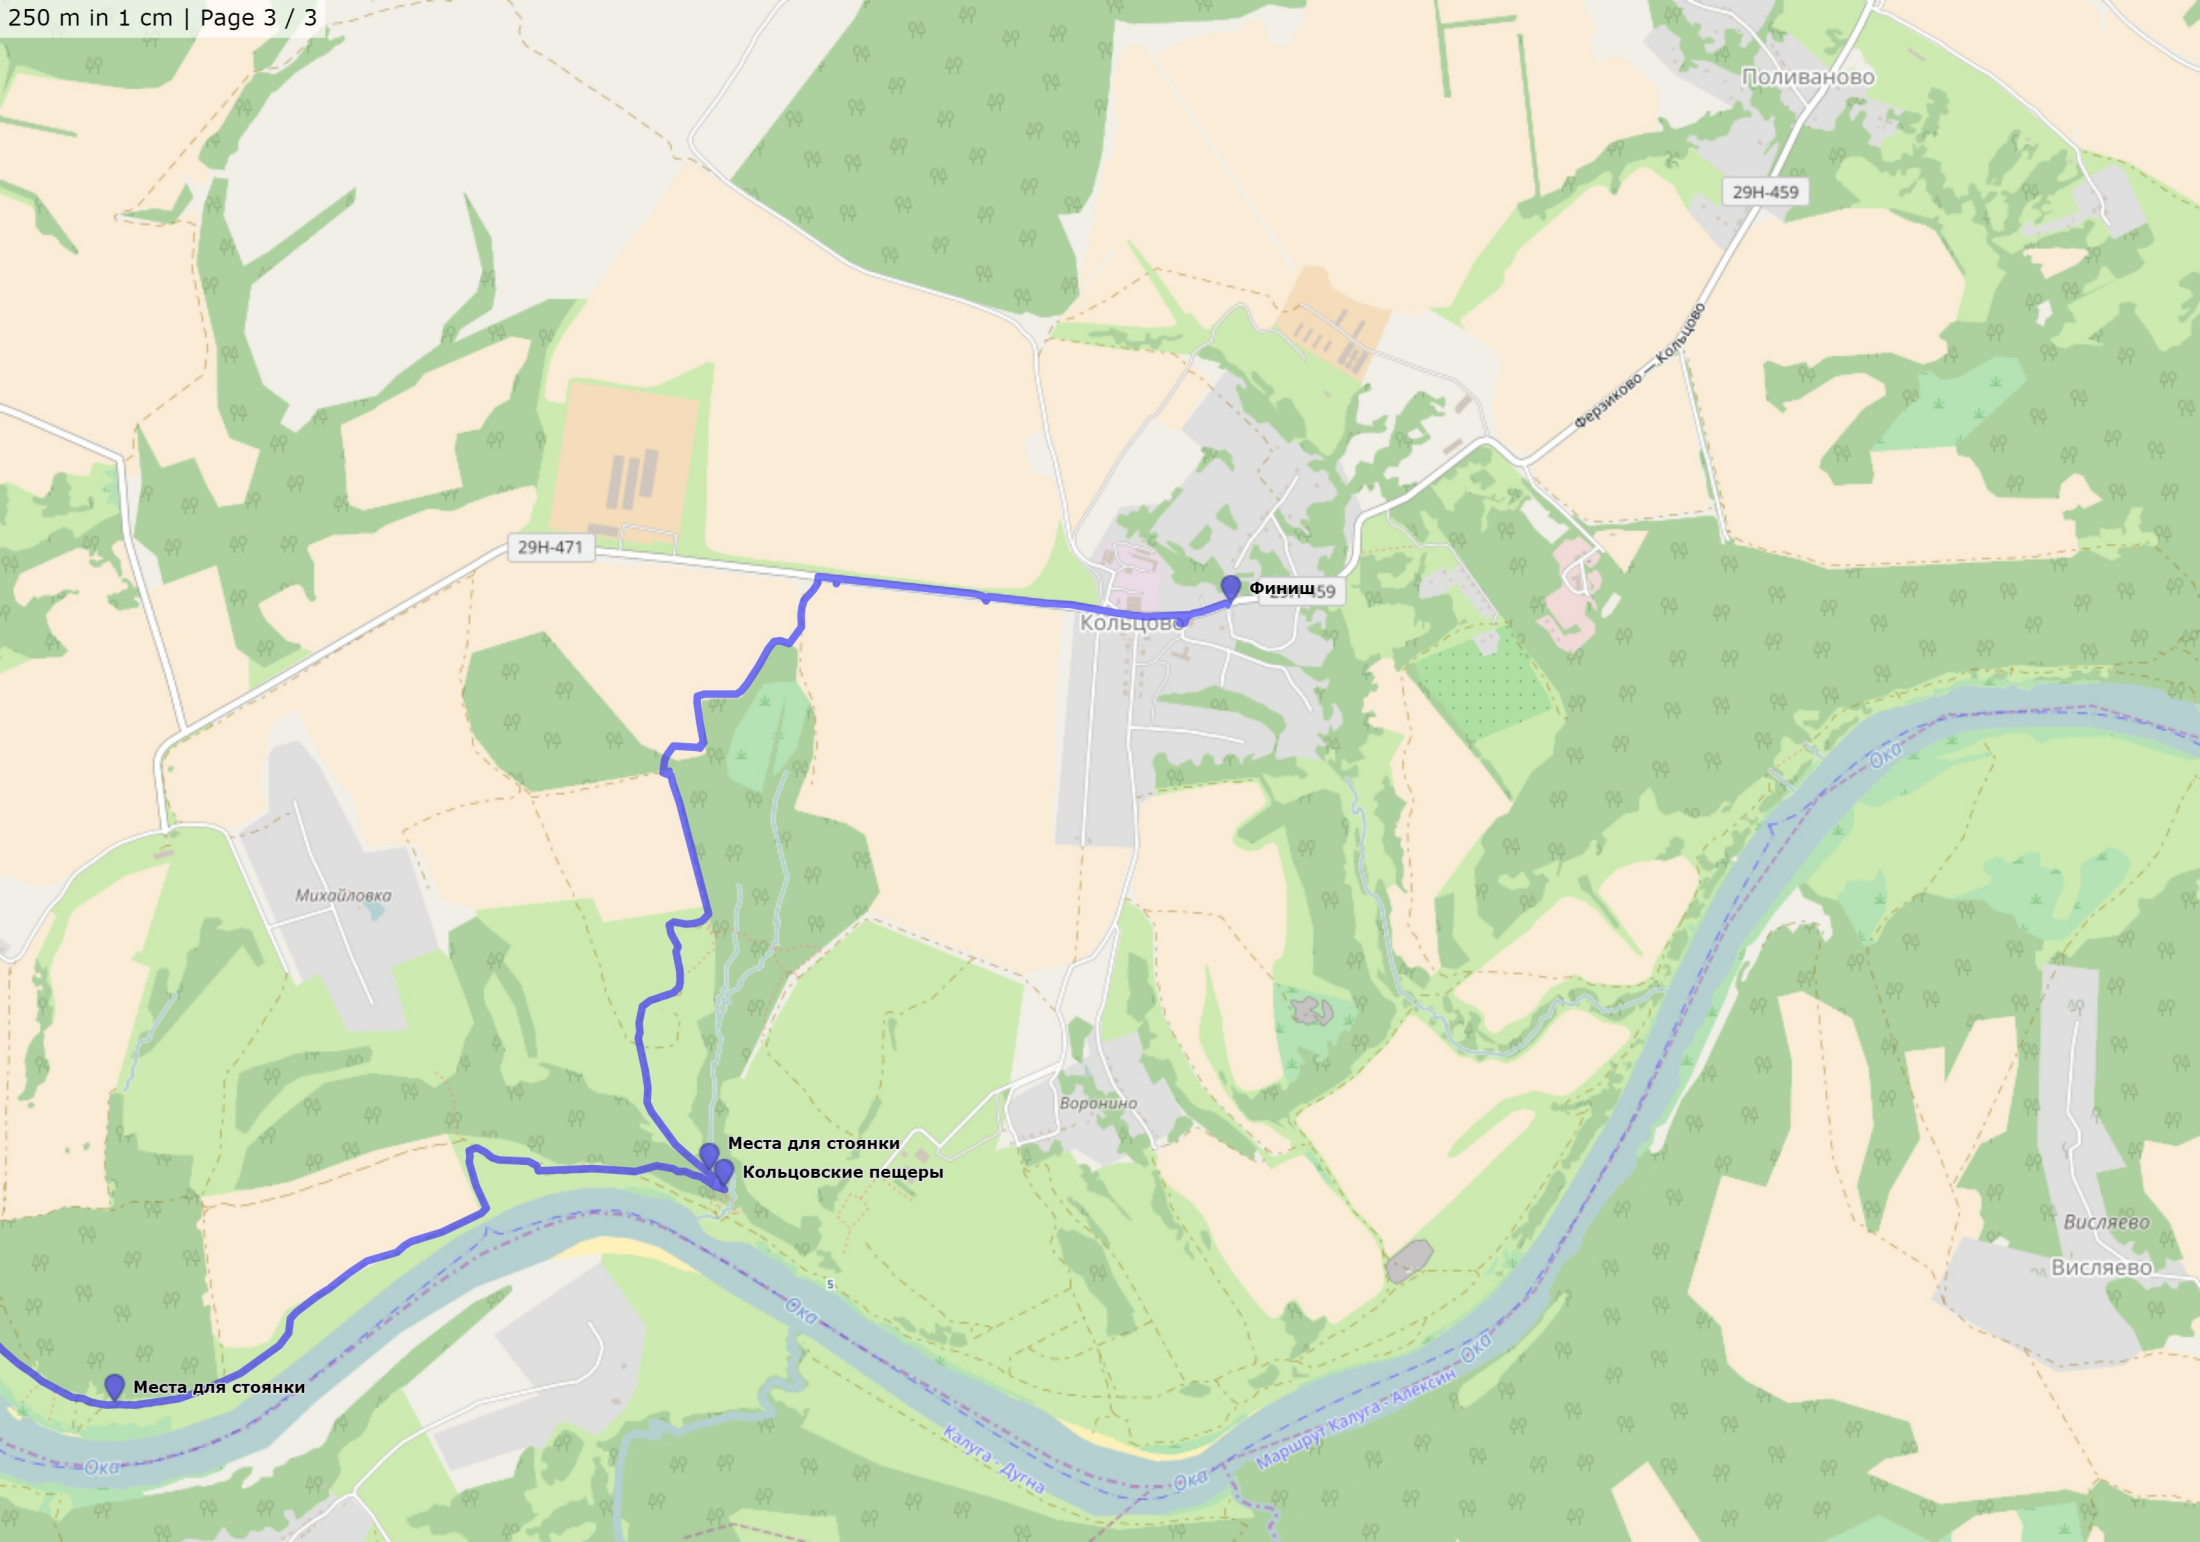

Ужерьда

Поворот на лесную дорогу

Информационный щит

Поворот на Новолоки

Караваинки

Староселивановский карьер

Р-132

Ока

Калуга - Диня

Ока

Маршрут Калуга - Алексин

Ока

Ока - Диня

Маршрут Калуга - Алексин

Поливаново

29Н-459

Ферзиково — Кольцово

29Н-471

Финиш 59

Кольцово

Михайловка

Воронино

Места для стоянки
Кольцовские пещеры

Висляево

Висляево

Места для стоянки

Ока

Ока

Калуга - Дугна

Ока

Маршрут Калуга-Алексин

Ока