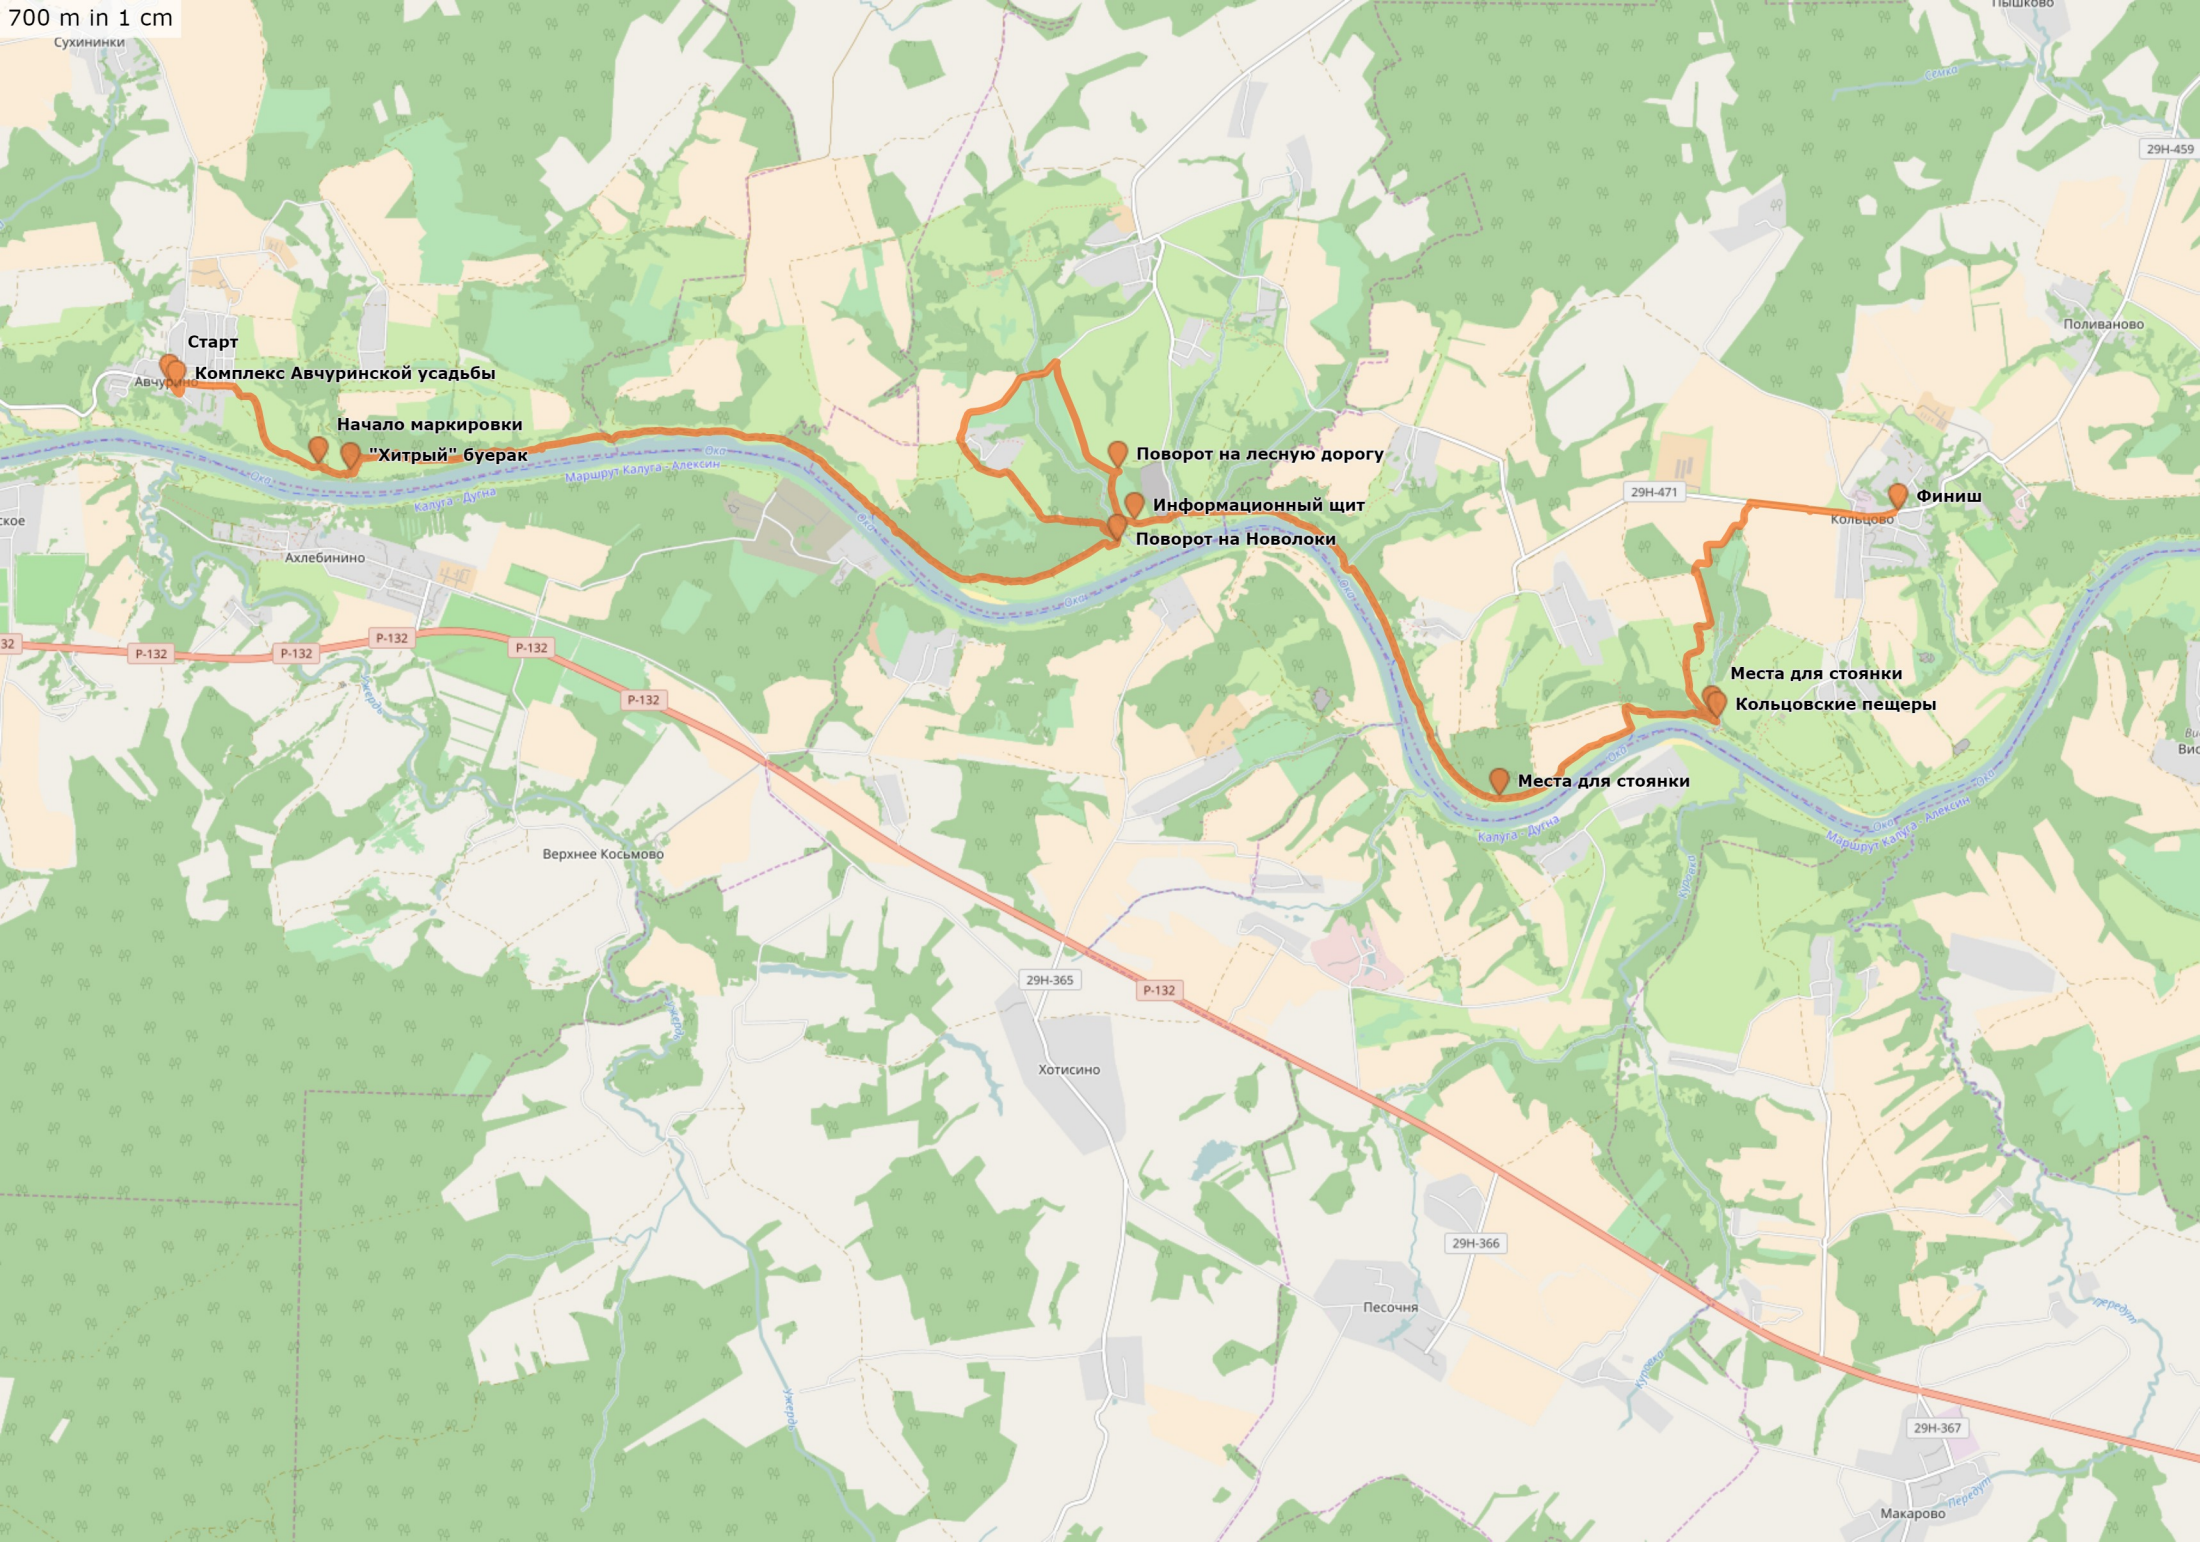

Ужерьда

Поворот на лесную дорогу

Информационный щит

Поворот на Новолоки

Караваинки

Староселивановский карьер

Р-132

Ока

Ферзиково — Кольцово

29Н-471

Финиш 59

Кольцово

Михайловка

Воронино

Места для стоянки
Кольцовские пещеры

Висляево

Висляево

Места для стоянки

Ока

Ока

Калуга - Дугна

Ока

Маршрут Калуга-Алексин

Ока

700 m in 1 cm

Старт
Комплекс Авчуринской усадьбы

Начало маркировки
"Хитрый" буерак

Поворот на лесную дорогу

Информационный щит
Поворот на Новолоки

Финиш

Места для стоянки
Кольцовские пещеры

Места для стоянки