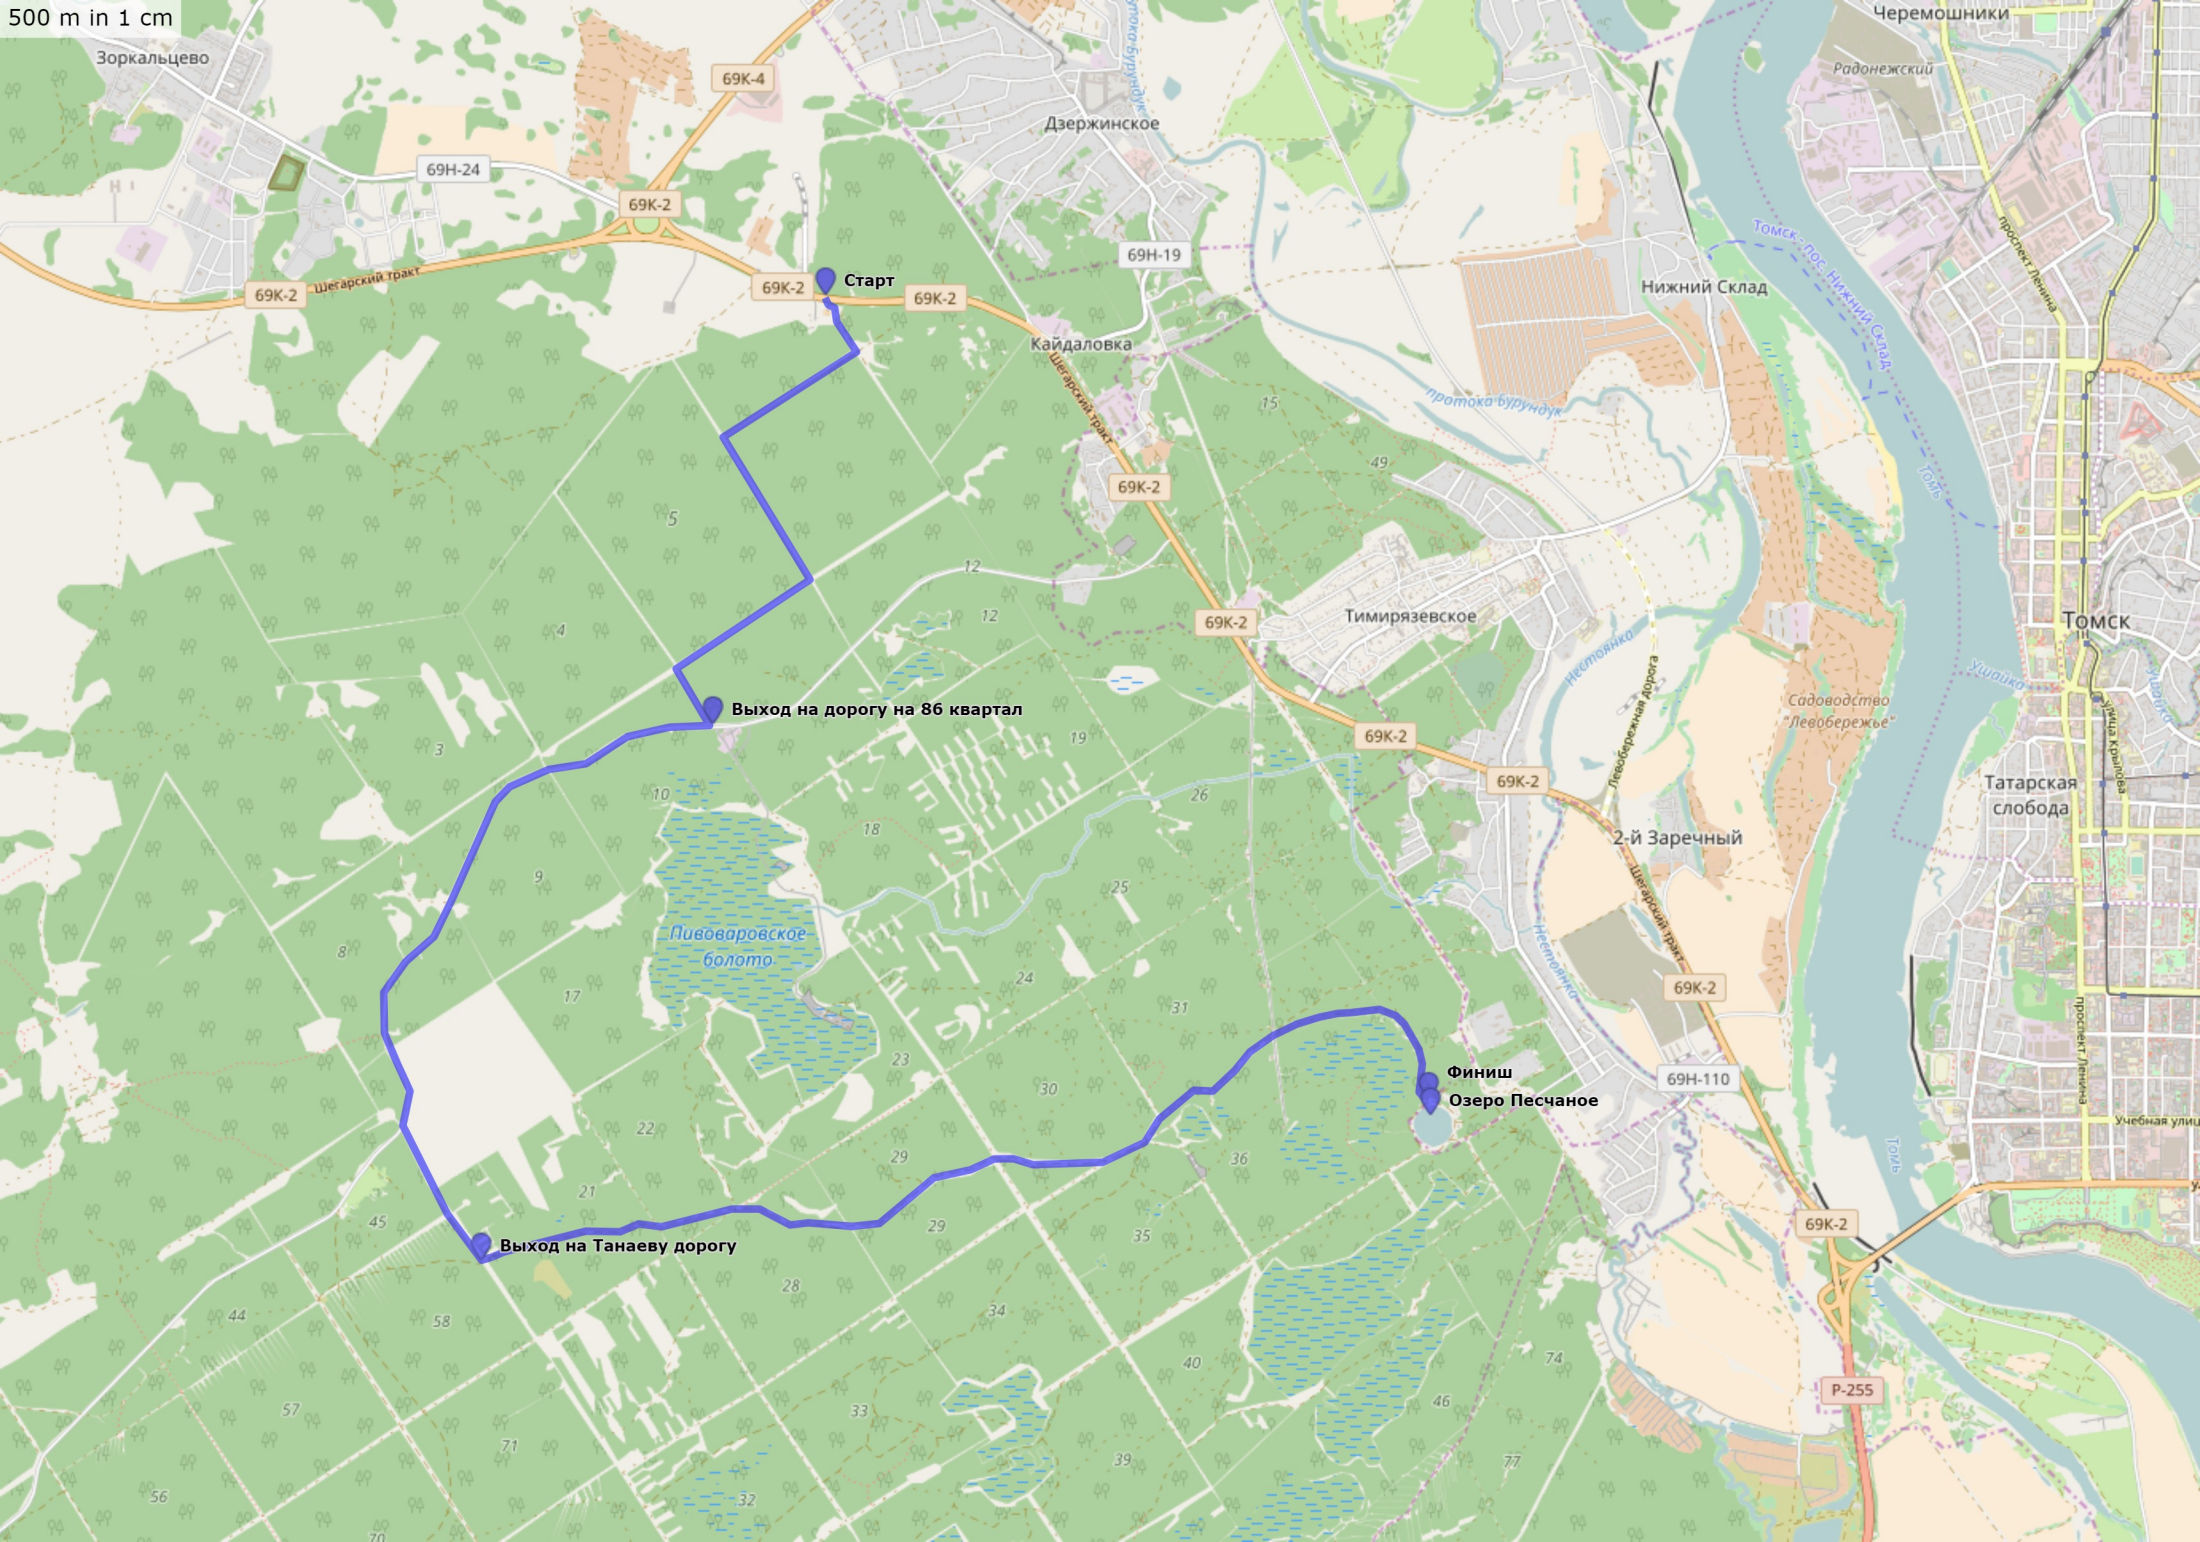

500 m in 1 cm

Старт

Выход на дорогу на 86 квартал

Выход на Танаеву дорогу

Финиш
Озеро Песчаное

Зоркальцево

Дзержинское

Кайдаловка

Тимирязевское

Нижний Склад

2-й Заречный

Татарская
слобода

Томск

Черемошники

Радонежский

проспект Ленина

Учебная улица

Шегарский тракт

Шегарский тракт

Певобережная Дорога

Шегарский тракт

Садоводство
"Левобережье"

Хивинка

Томск-Рос. Нижний Склад