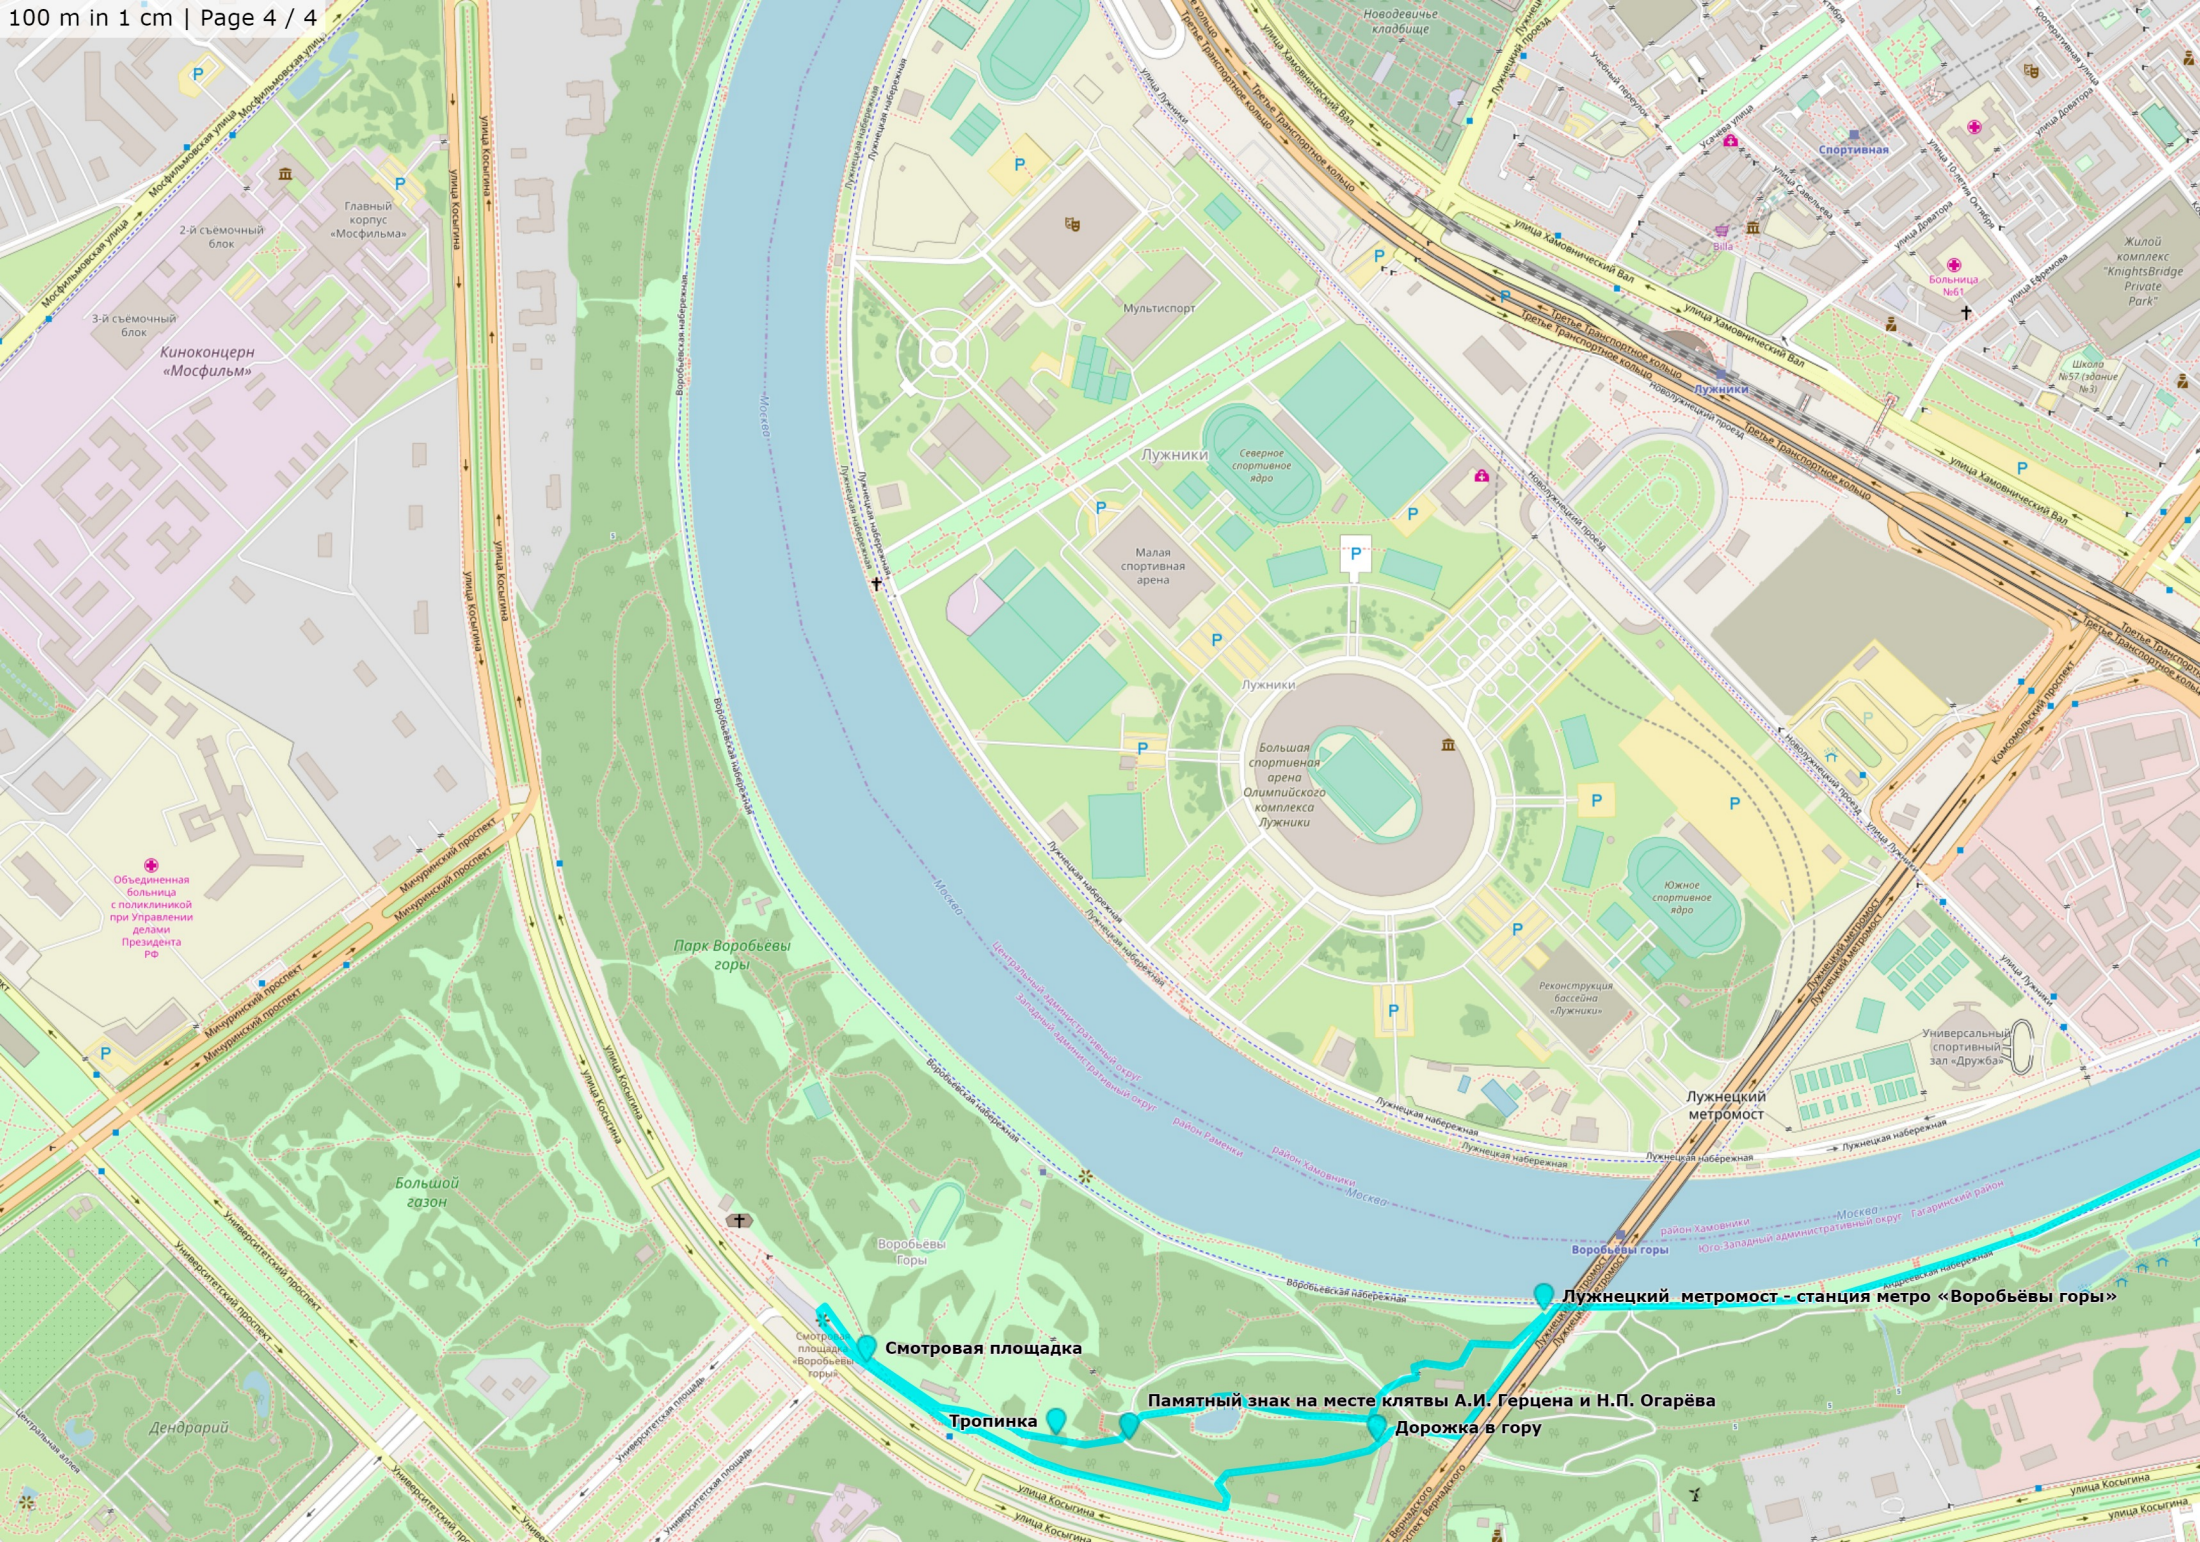

Смотровая площадка

Тропинка

Памятный знак на месте клятвы А.И. Герцена и Н.П. Огарева

Дорожка в гору

Лужнецкий метромост - станция метро «Воробьевы горы»