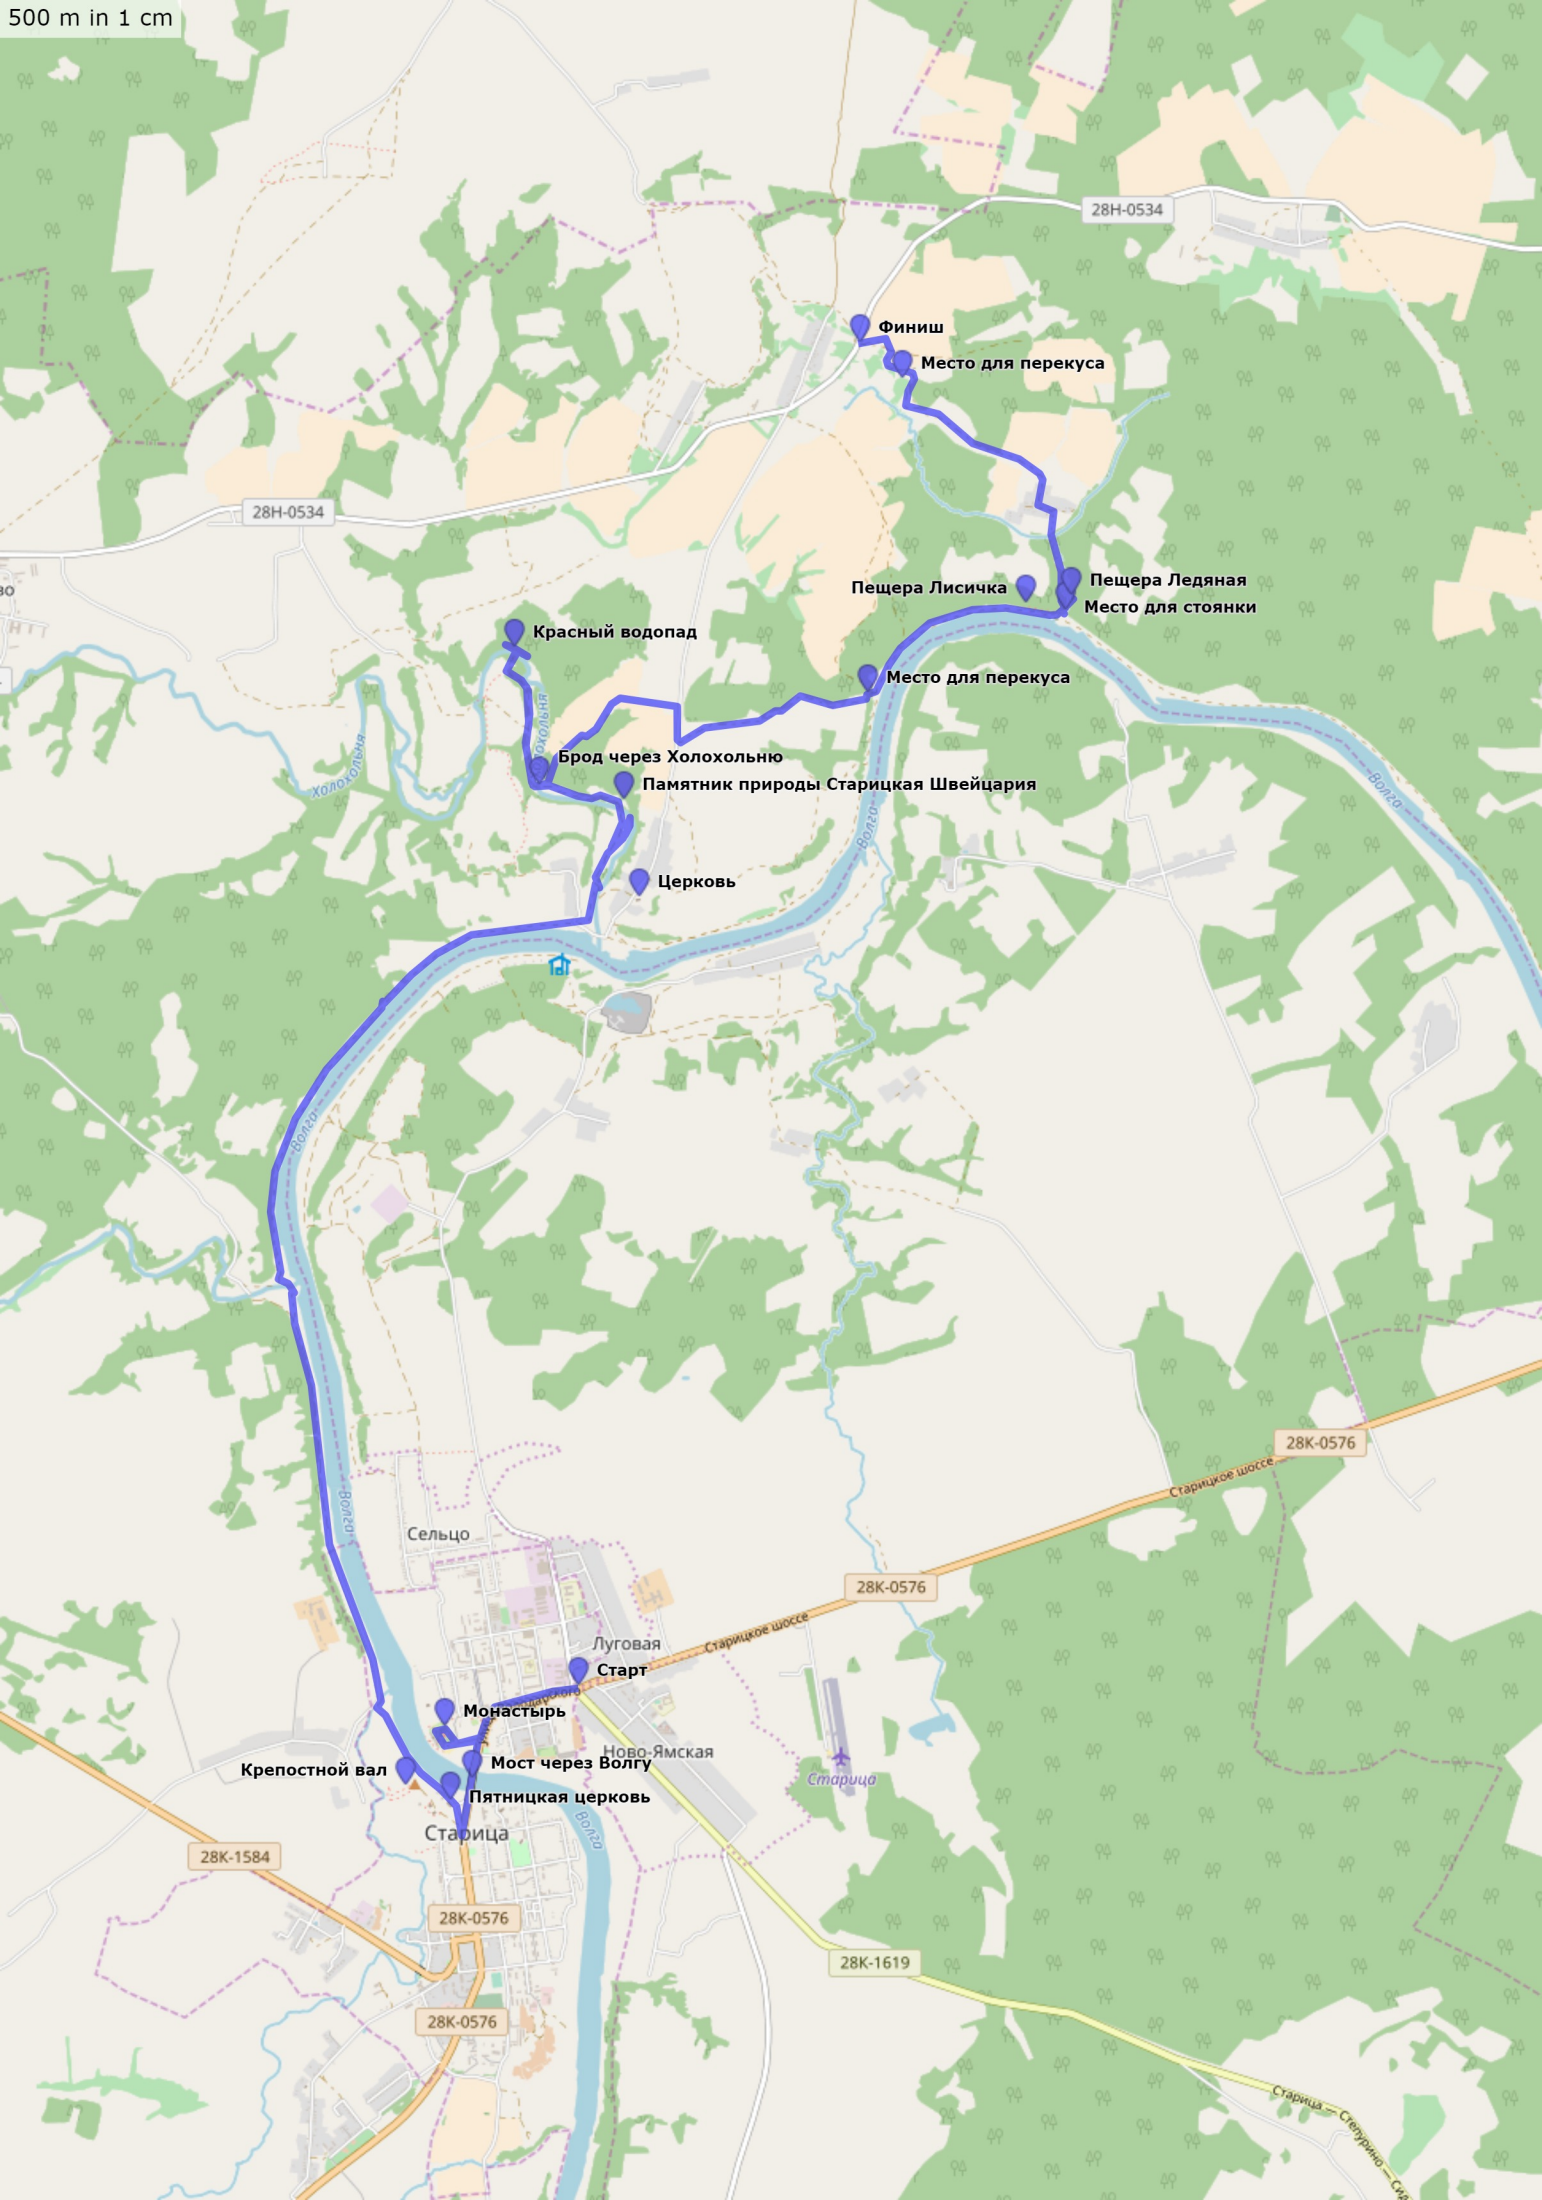

500 m in 1 cm

28H-0534

28H-0534

Финиш
Место для перекуса

Пещера Лисичка
Пещера Ледяная
Место для стоянки

Красный водопад

Место для перекуса

Брод через Холохольню
Памятник природы Старицкая Швейцария

Церковь

Сельцо

28K-0576

28K-0576

Луговая

Старт

Монастырь

Крепостной вал

Мост через Волгу

Пятницкая церковь

Старица

28K-1584

28K-0576

28K-1619

28K-0576

Старица — Старица — Сельцо