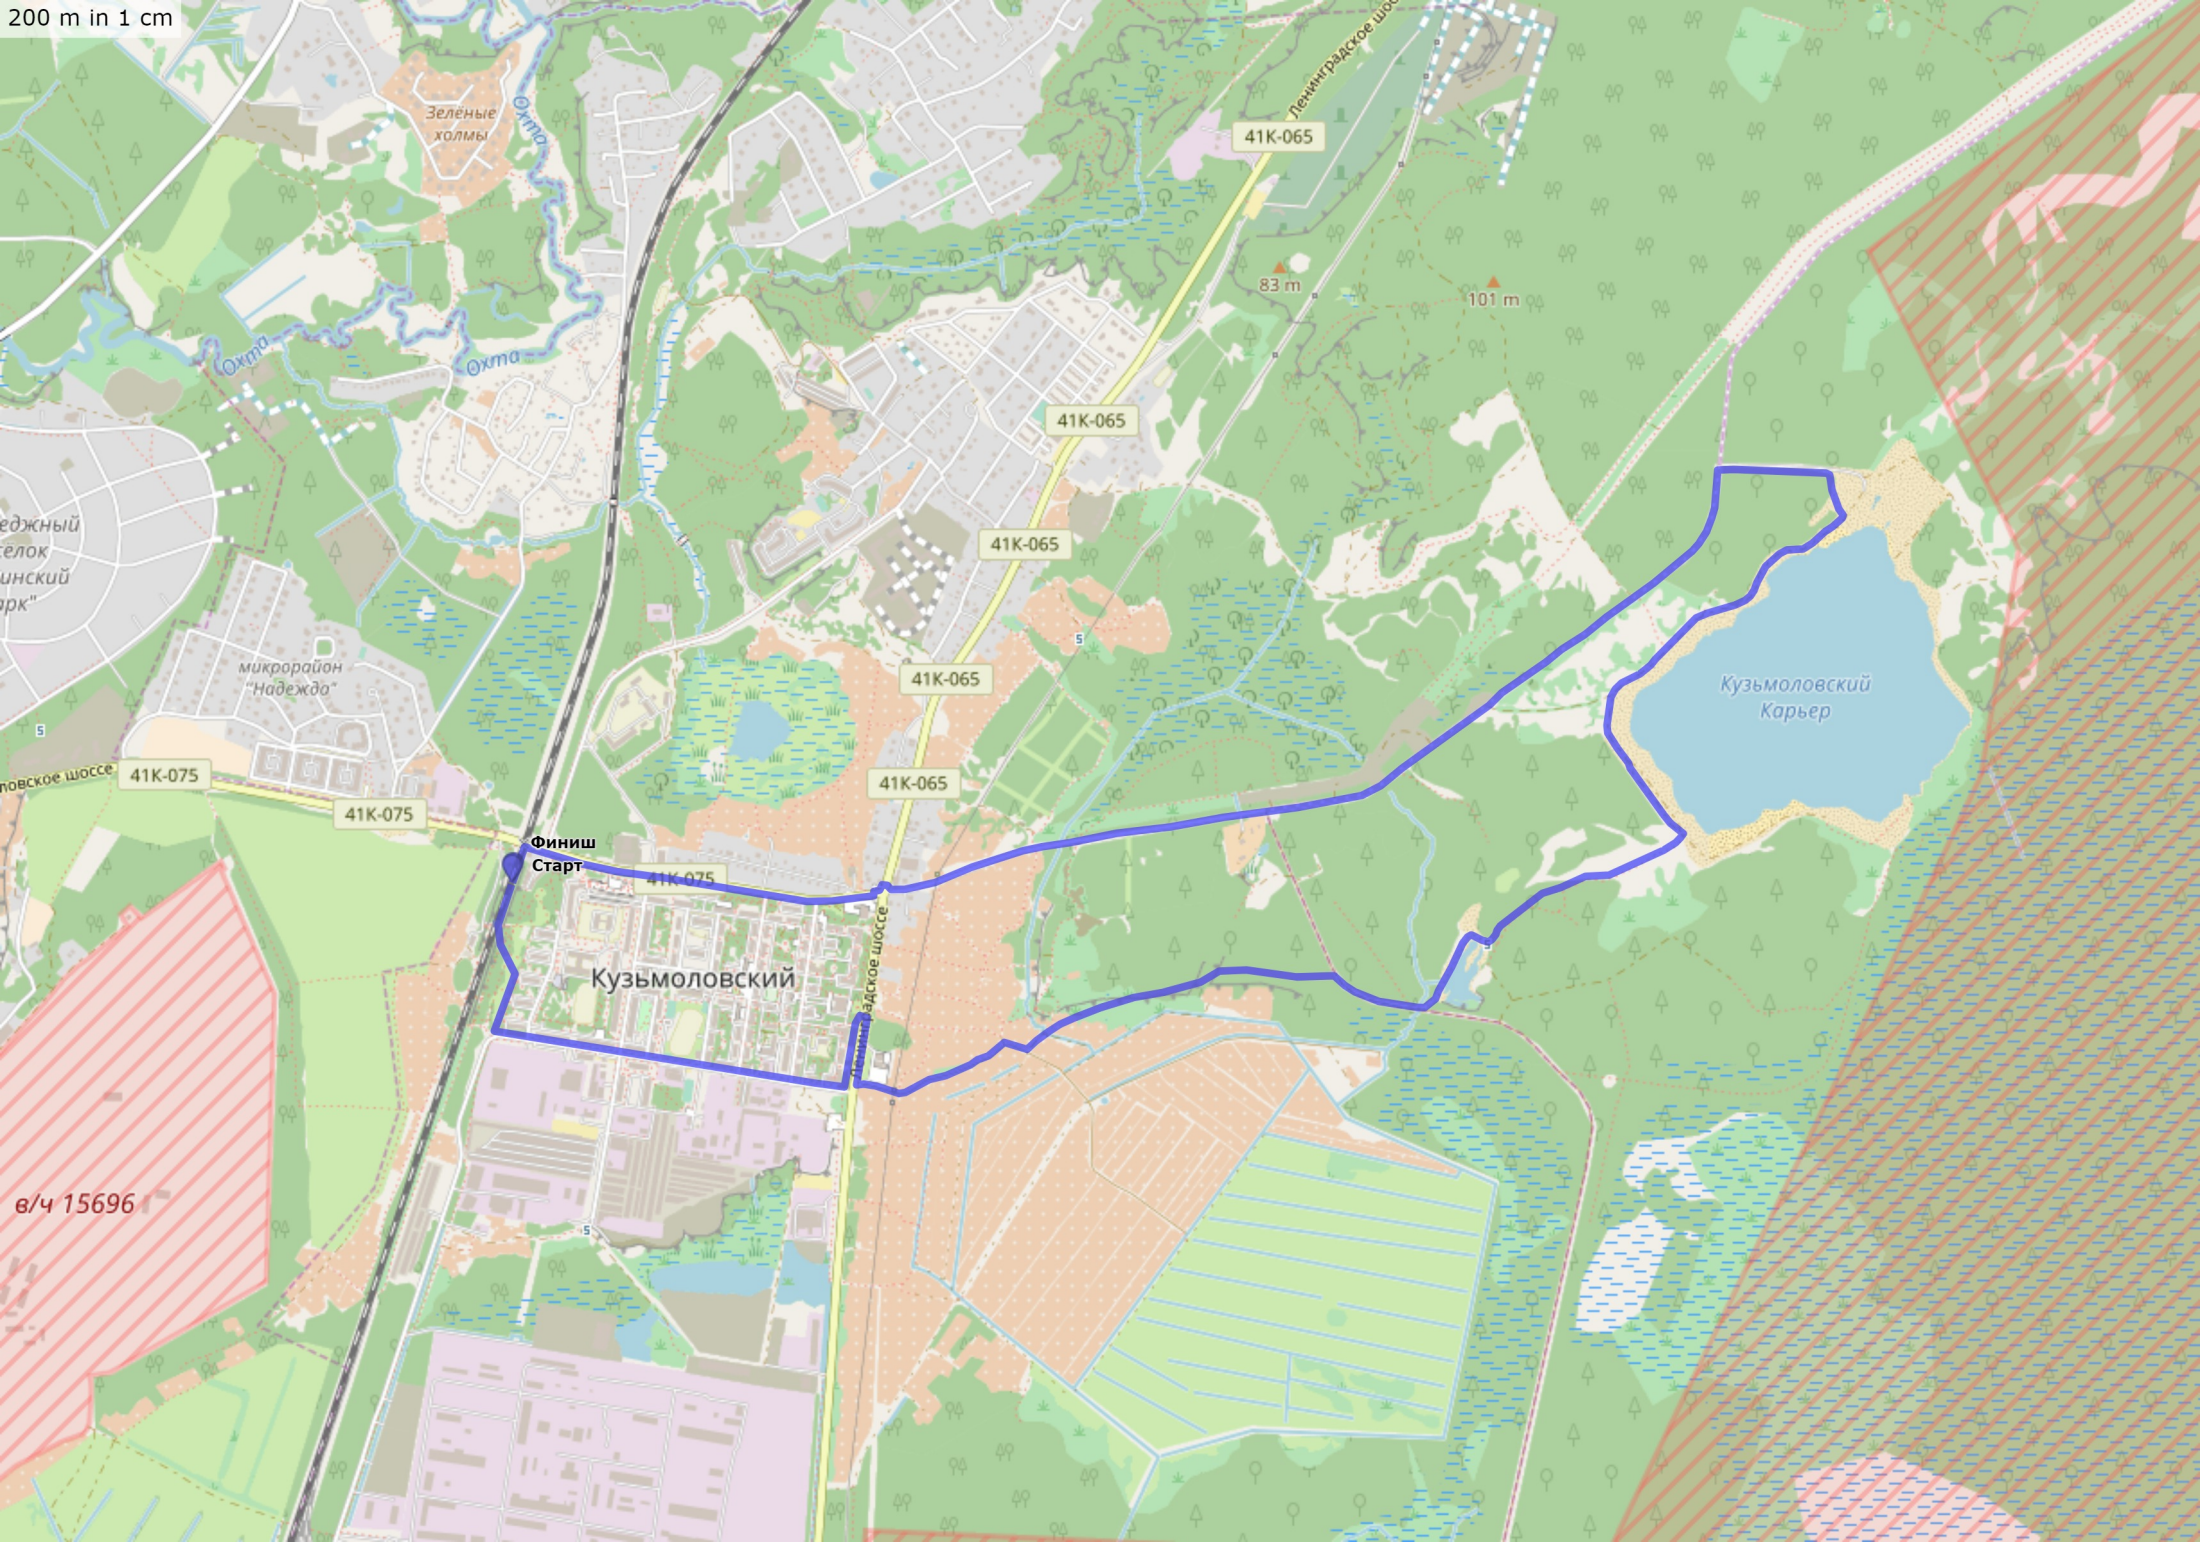

200 m in 1 cm

Зелёные холмы

41K-065

83 m

101 m

41K-065

41K-065

41K-065

41K-065

41K-075

41K-075

Финиш

Старт

41K-075

Кузьмоловский

Лемнинградское шоссе

Кузьмоловский
Карьер

повское шоссе

в/ч 15696