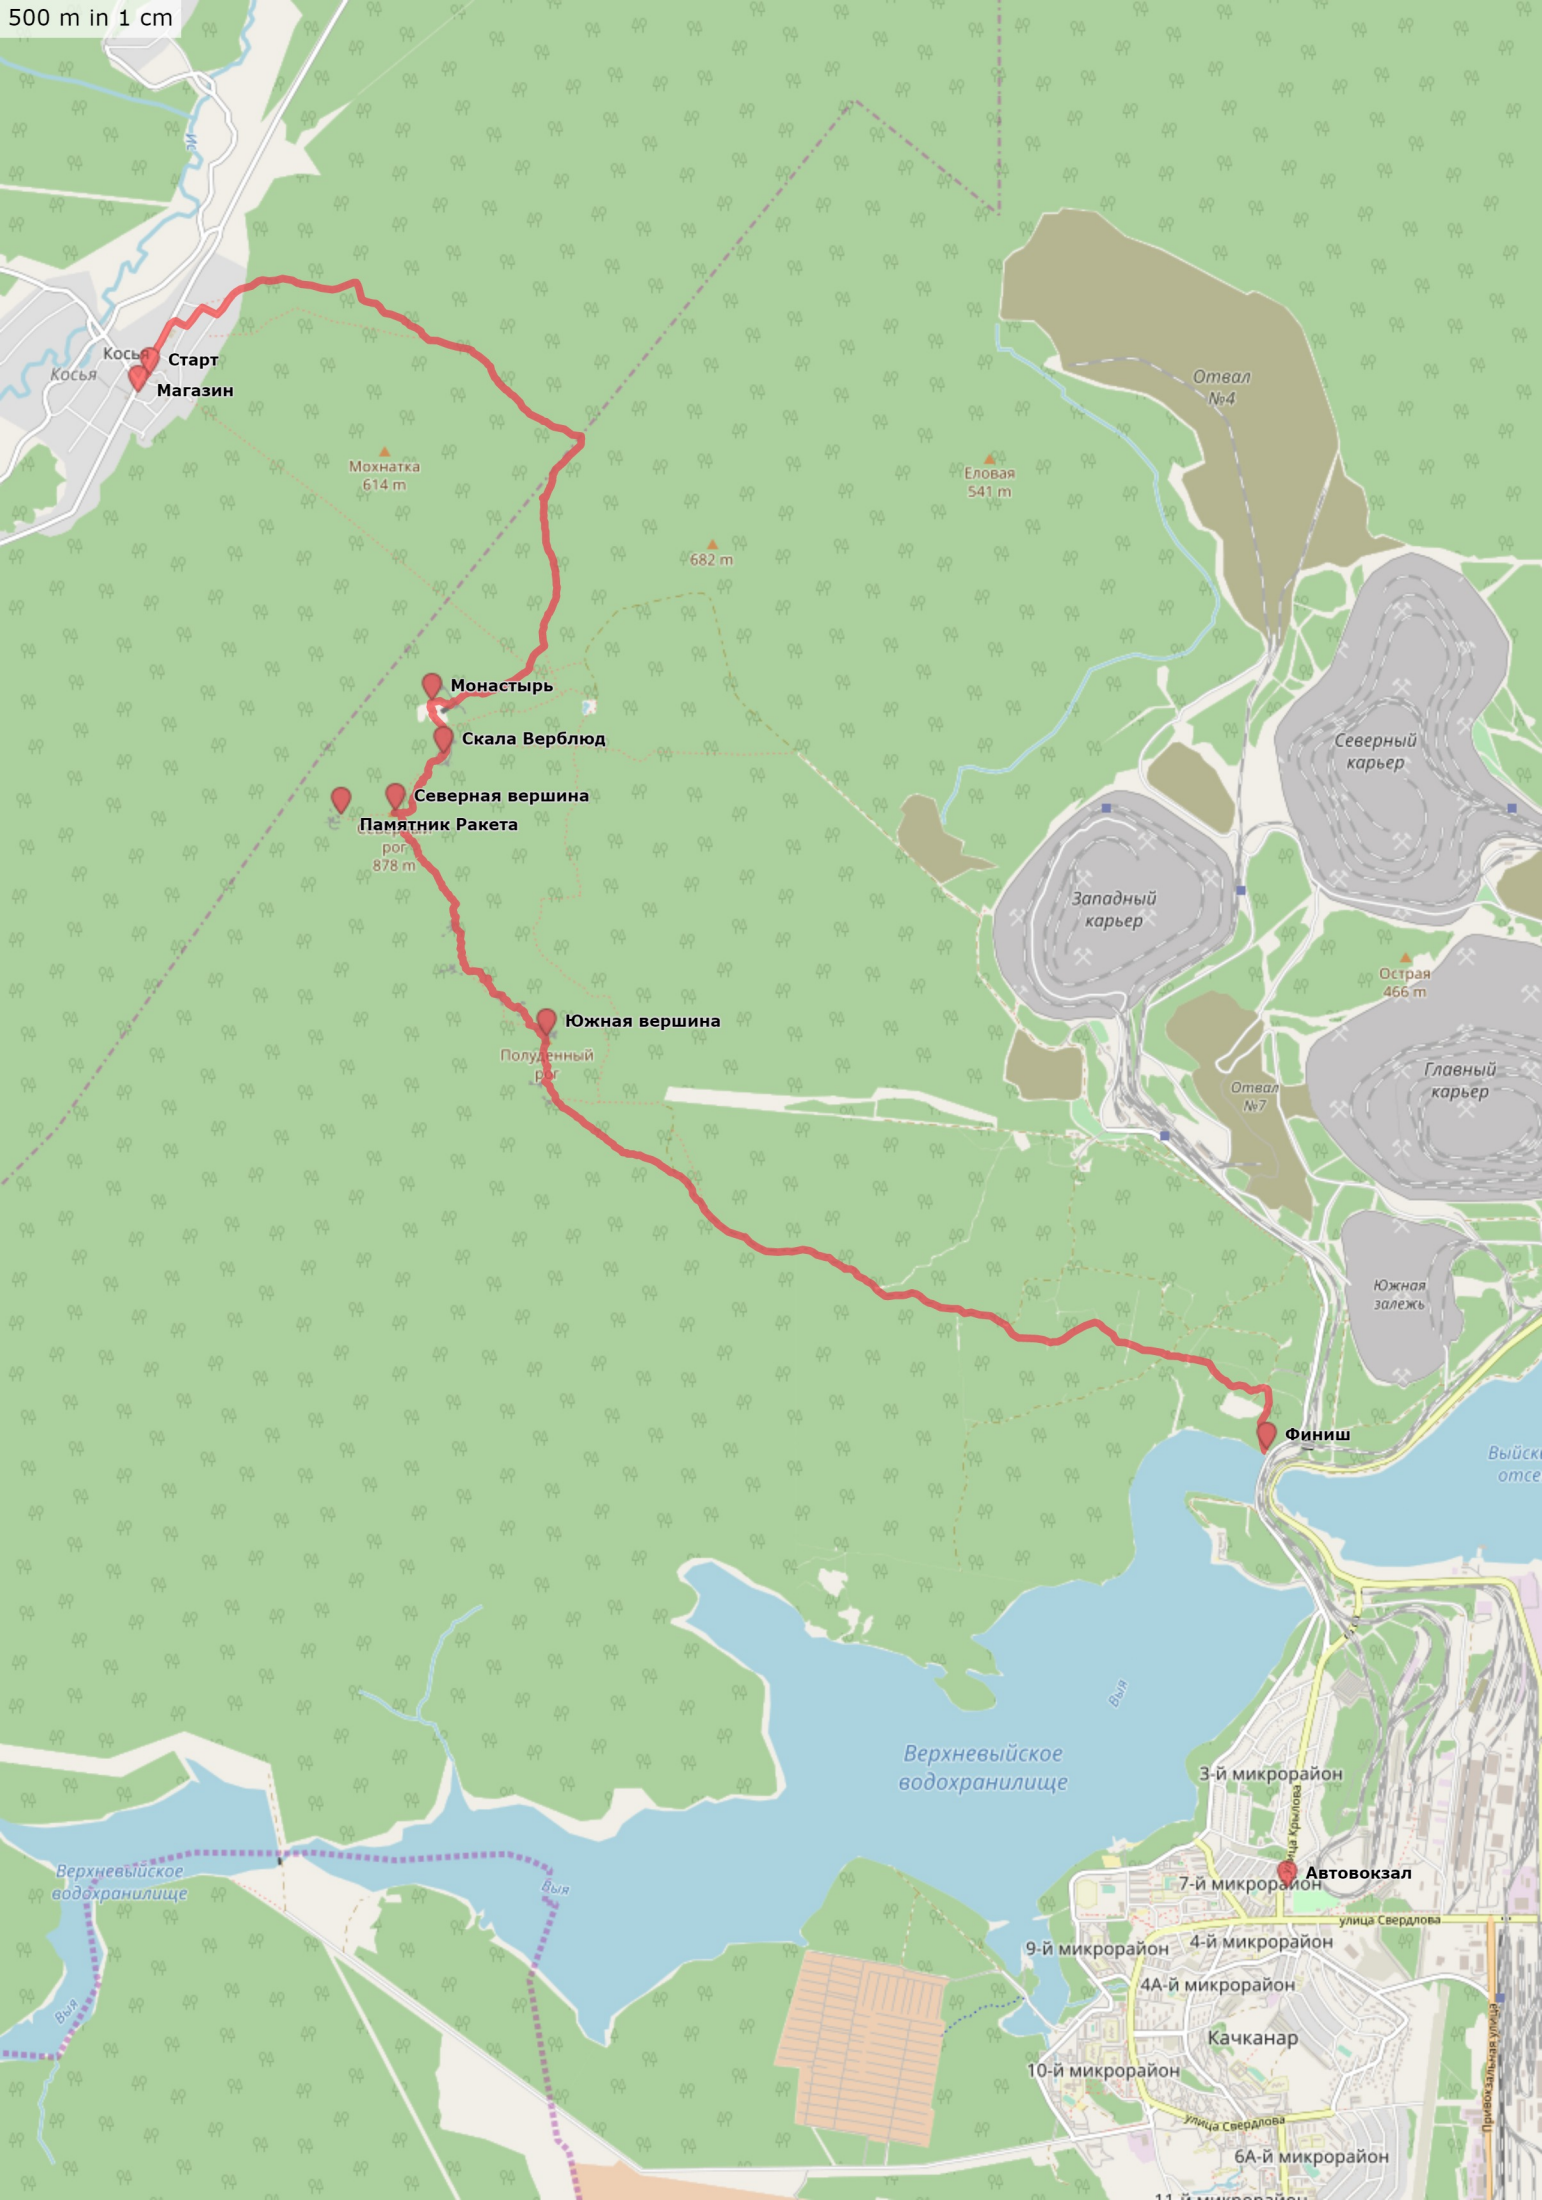

500 m in 1 cm

Старт
Магазин

Мохнатка
614 m

682 m

Еловая
541 m

Монастырь

Скала Верблюд

Северная вершина

Памятник Ракета
рог
878 m

Южная вершина

Полуленный
рог

Отвал
№4

Северный
карьер

Западный
карьер

Главный
карьер

Острая
466 m

4-й микрорайон

4А-й микрорайон

10-й микрорайон

6А-й микрорайон

11-й микрорайон

Автовокзал

Качканар

Качканар

Приказальная улица

улица Свердлова

улица Свердлова

Выйское
отсе

Вья

Вья

Вья

Вья