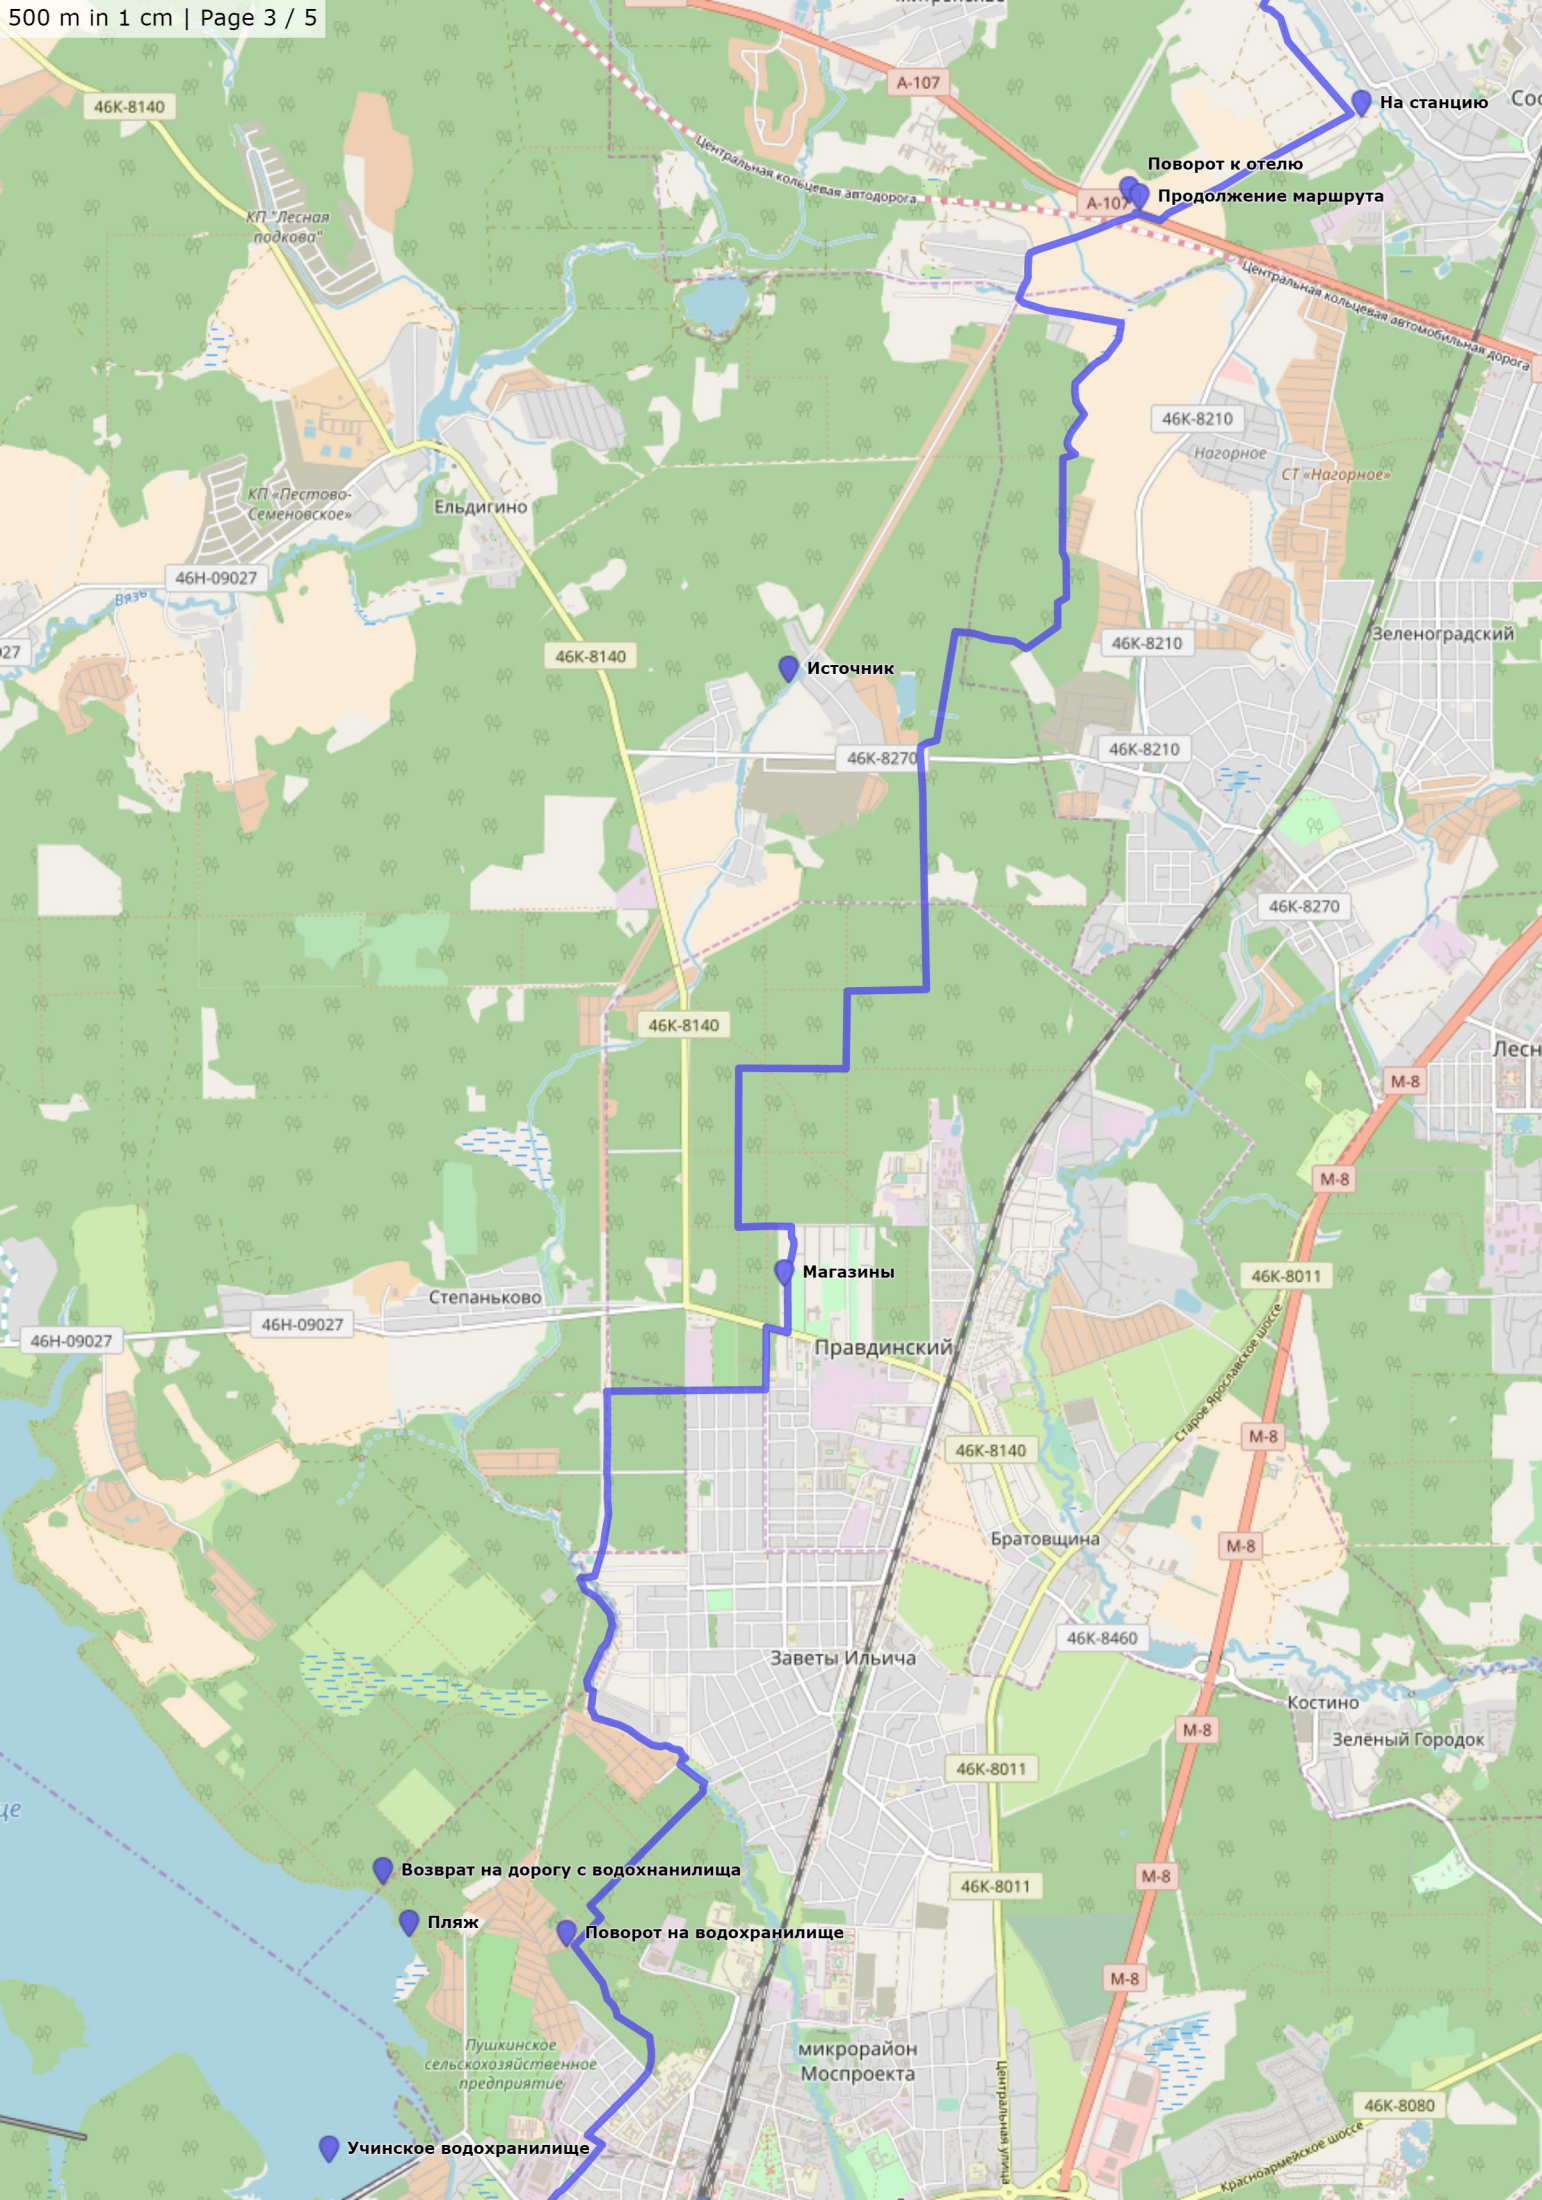

A-107

46K-8140

КП «Лесная подкова»

Поворот к отелю

Продолжение маршрута

A-107

КП «Пестово-Семеновское»

Ельдигино

46H-09027

46K-8140

Источник

46K-8270

46K-8210

Ногорное

СТ «Ногорное»

46K-8210

46K-8270

Зеленоградский

46K-8140

Магазины

Правдинский

46H-09027

46H-09027

Степаньково

46K-8011

M-8

M-8

46K-8140

Братовщина

46K-8460

M-8

M-8

M-8

M-8

Заветы Ильича

46K-8011

46K-8011

Костино

Зелёный Городок

Возврат на дорогу с водохранилища

Пляж

Поворот на водохранилище

Пушкинское сельскохозяйственное предприятие

микрорайон Моспроекта

Учинское водохранилище

46K-8080

Красноармейское шоссе