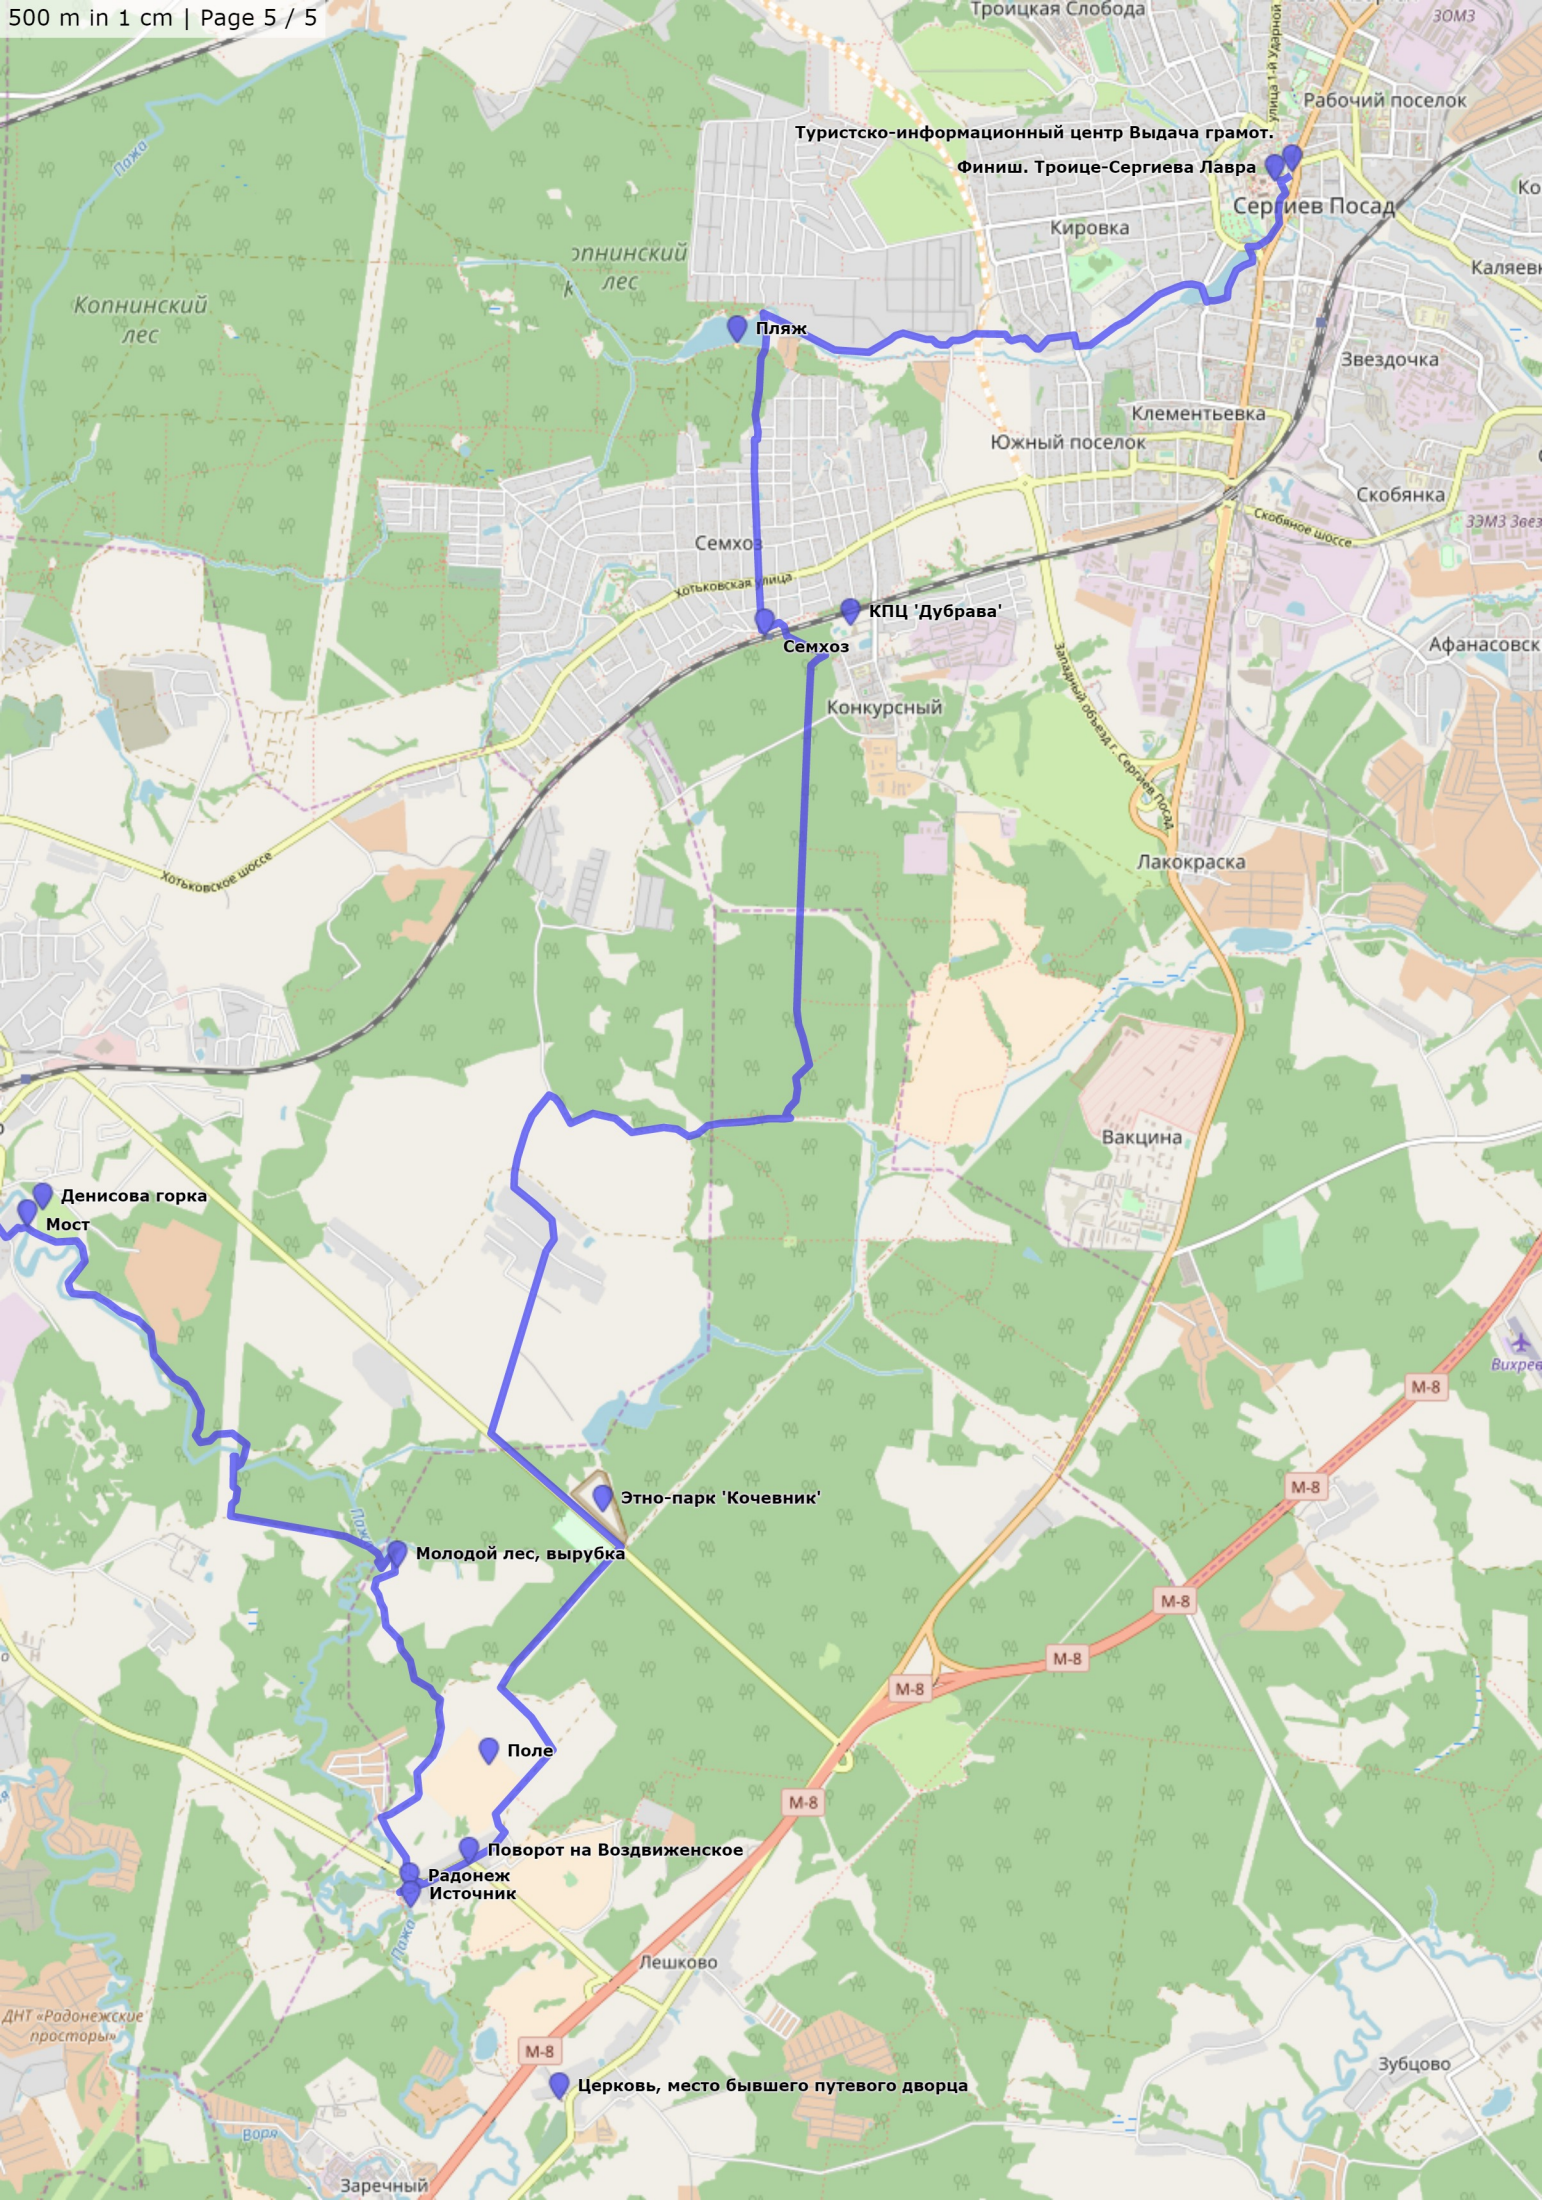

Заболоченность

Абрамцево

Усадьба 'Абрамцево'
На станции 'Абрамцево'

поселок
«Академиков»

Абрамцево

Абрамцево

Храм

Переправа

46K-8140

Роскмель

46H-09022

46K-8140

46K-8012

Направо к возврату на 'Дорогу в Лавру'

Отель в Софрино-1
Софрино-1

Турistico-информационный центр Выдача грамот.

Этно-парк 'Кочевник'

Молодой лес, вырубка

Поле

Поворот на Воздвиженское

Радонеж
Источник

Церковь, место бывшего путевого дворца

Заречный