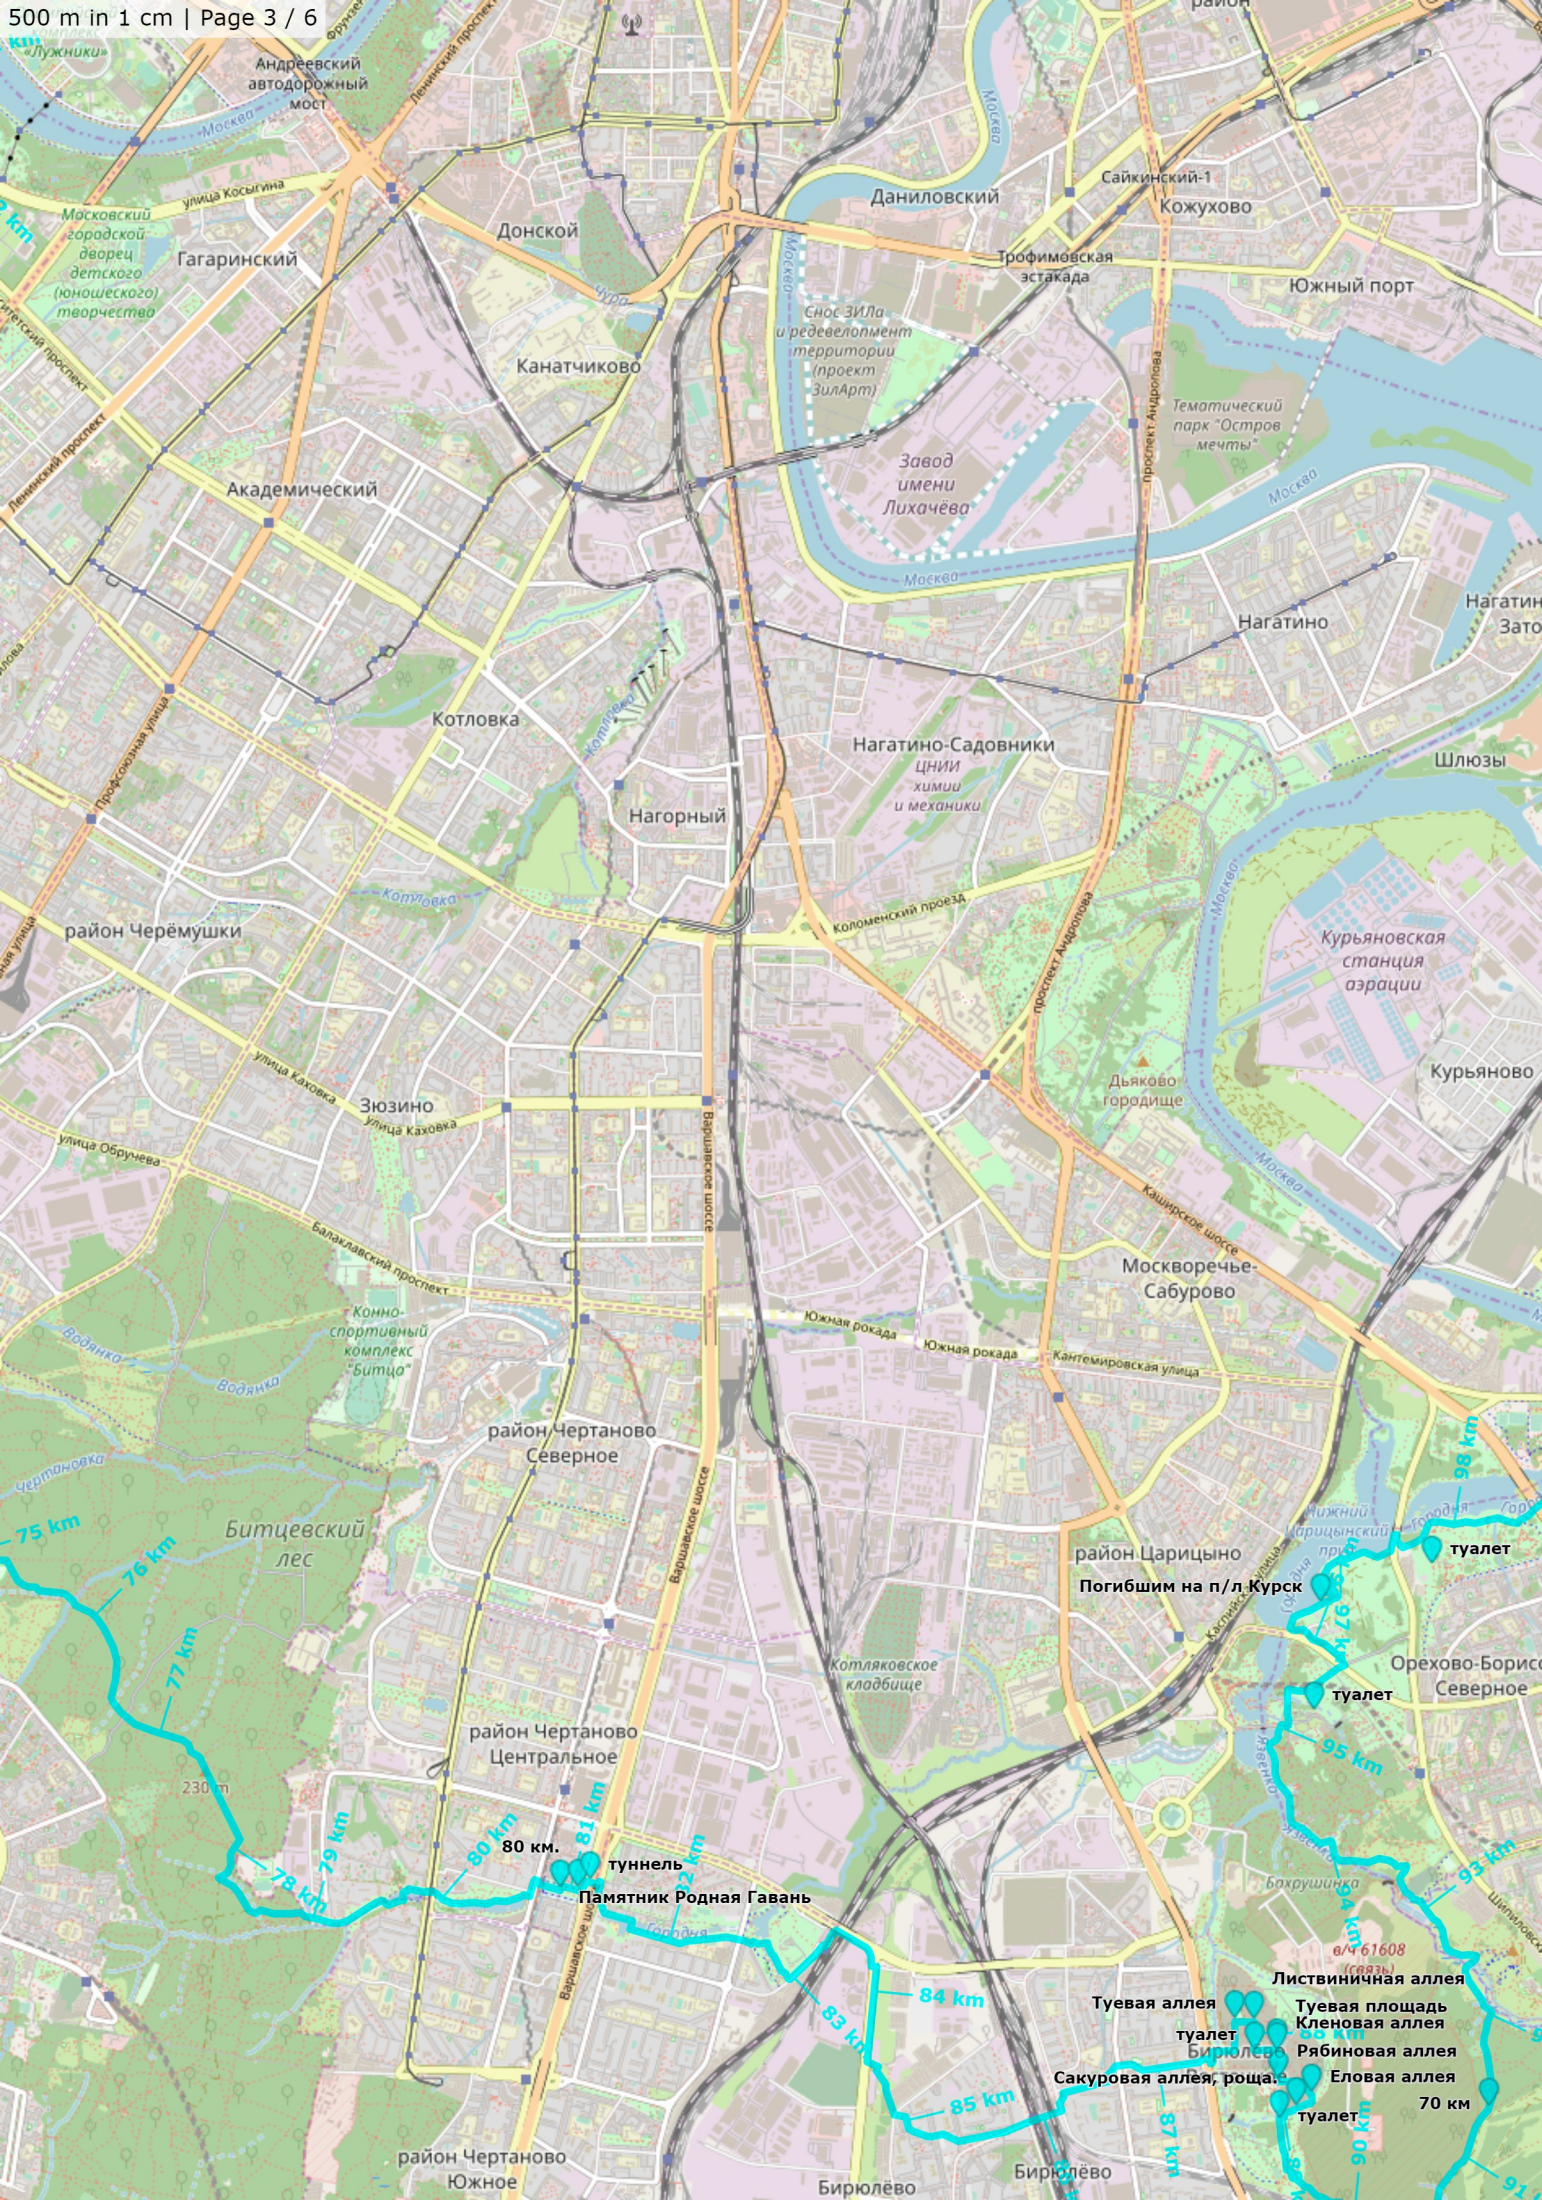

район Ясенево

Ясневский
лесопарк

Зименко

Сосенка

аэропорт
Остафьево

МКАД 37

Лужники
Московский городской дворец детского (юношеского) творчества
улица Косыгина
Ленинский проспект

Андреевский автодорожный мост
Донской
Канатчиково