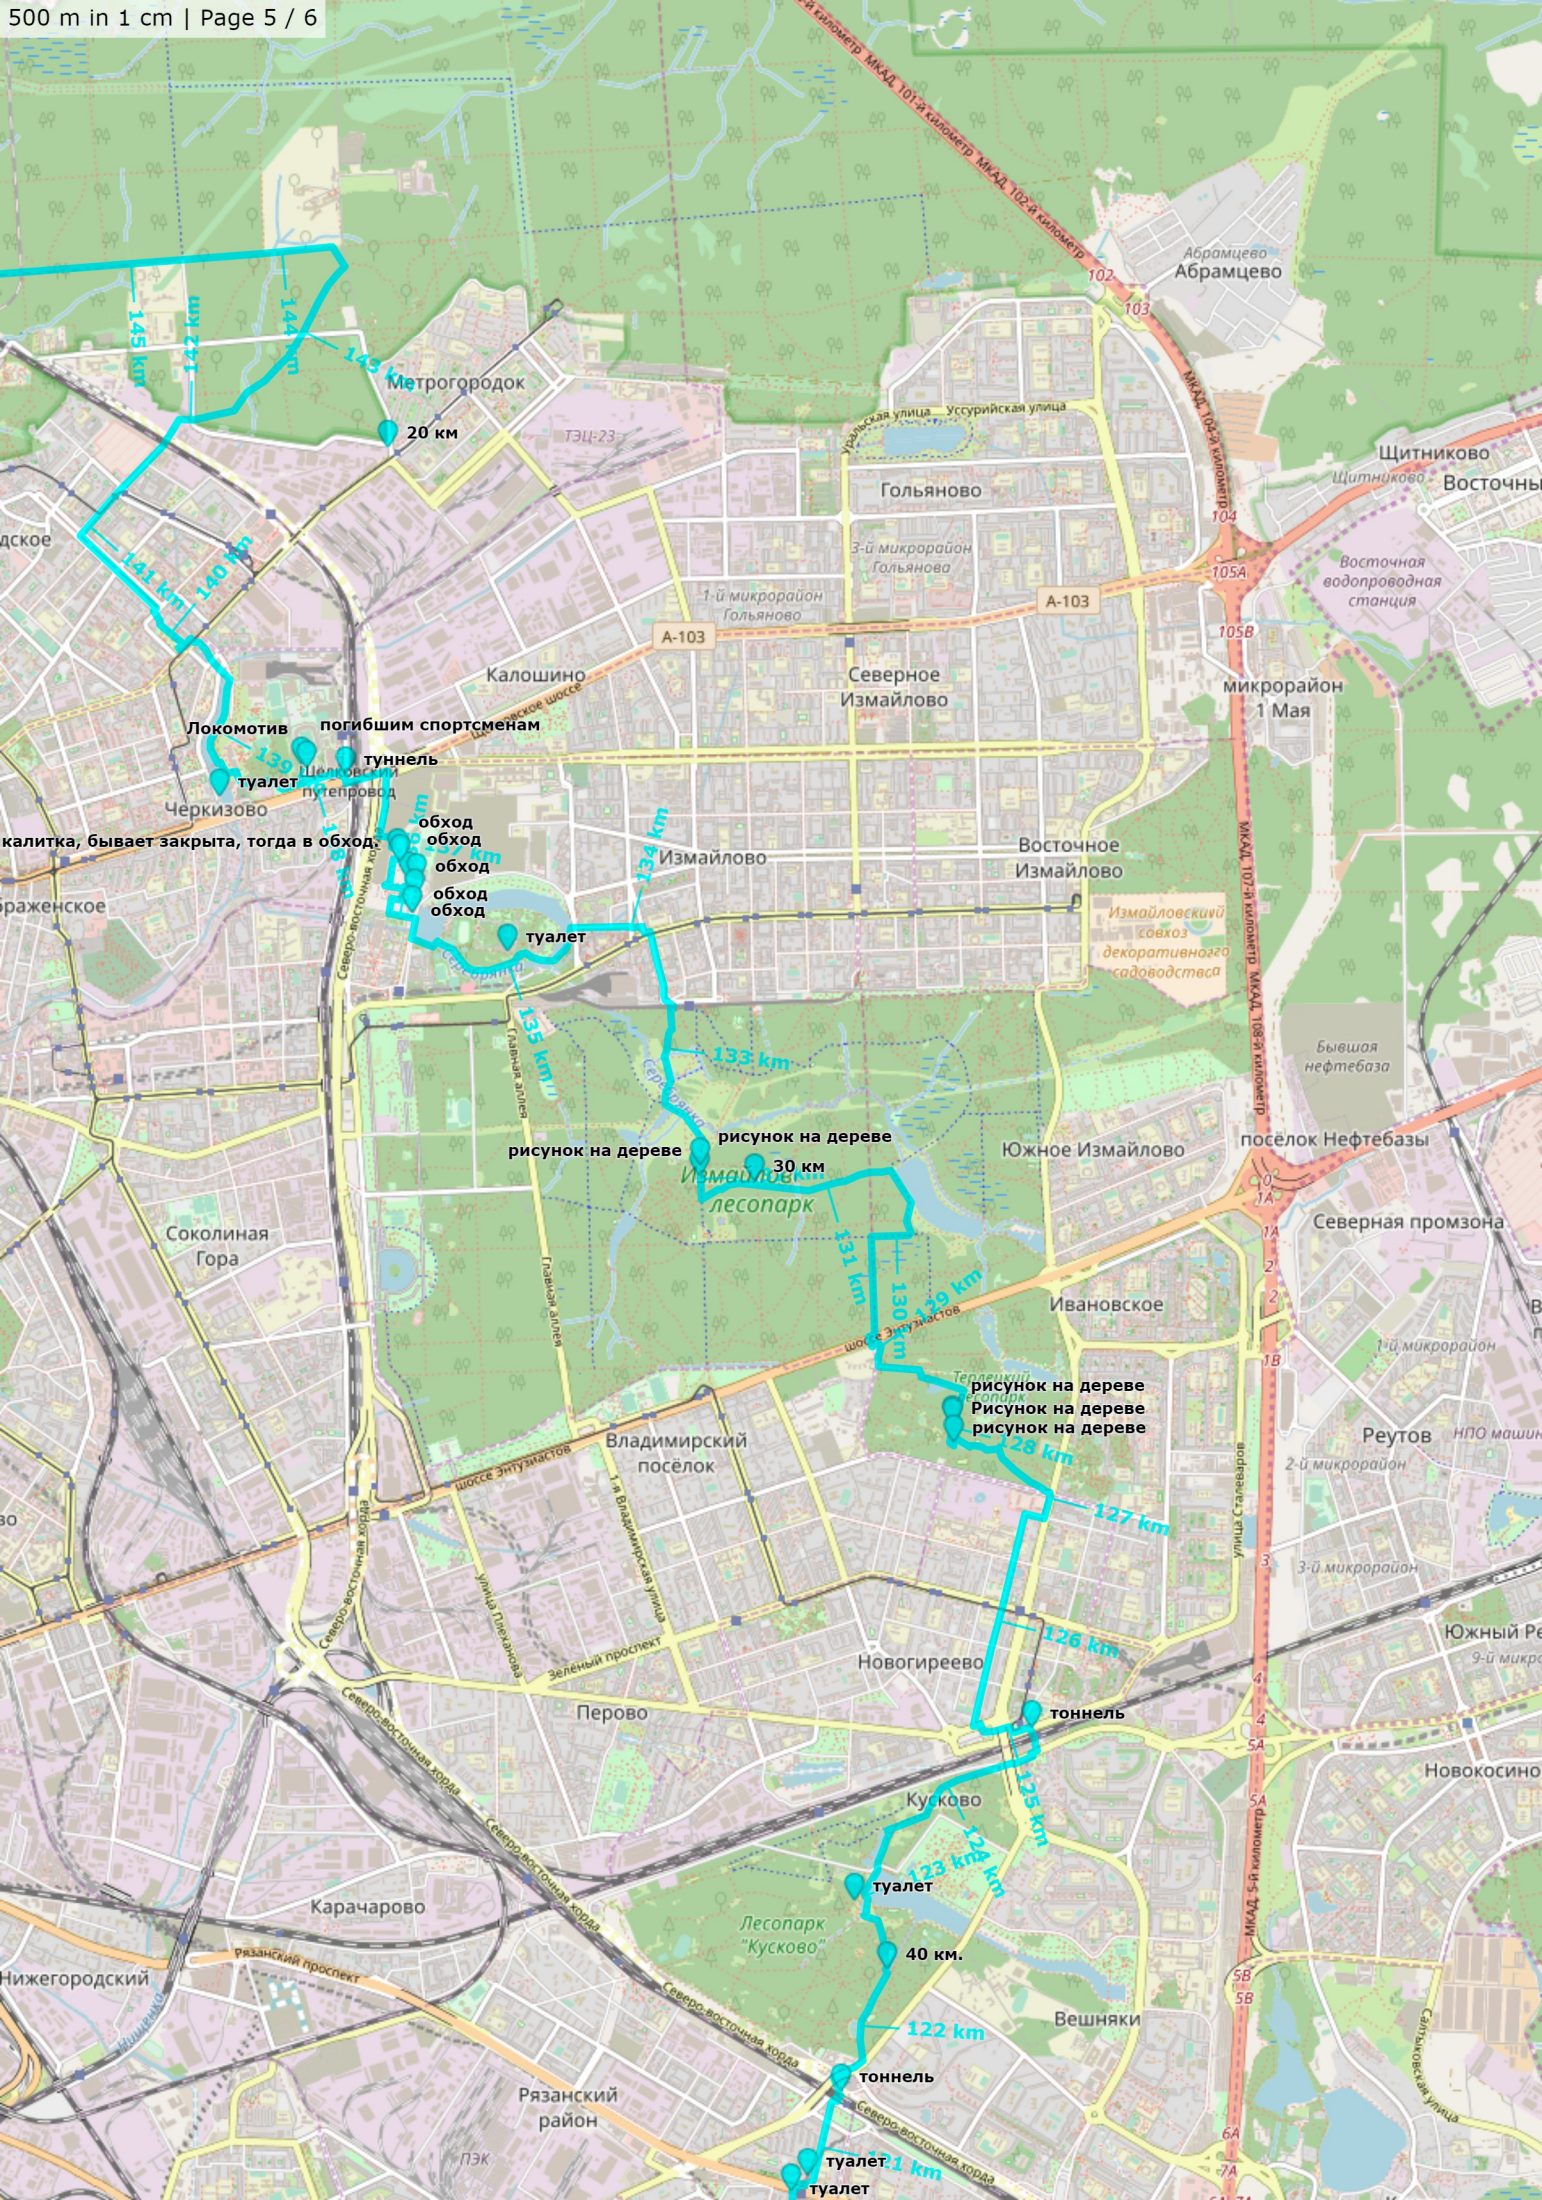

рынок "Люблино"

переход к метро Котельники 2 км.

парк Кузьминки

Марьино

Марьинский парк

Памятник

самая низкая точка ЗКМ 110 метров над уровнем моря.

туалет

Памятник Г.Х.Андерсену

Памятник студенческим приметам

нефтеперерабатывающий завод

Братеево

Парк "Братеевская пойма"

Капотня

Дзержинский

Орехово-Борисово

Орехово-Борисово Южное

Развилка

совхоза имени Ланина

окончание ЗКМ 160 км
Начало ЗКМ-100 миль
Ворота закрыты с 22 часов до 8 часов

переход Ж/Д

туалет

фонтан

памятник дворовому капитану
РОСТОКИНО