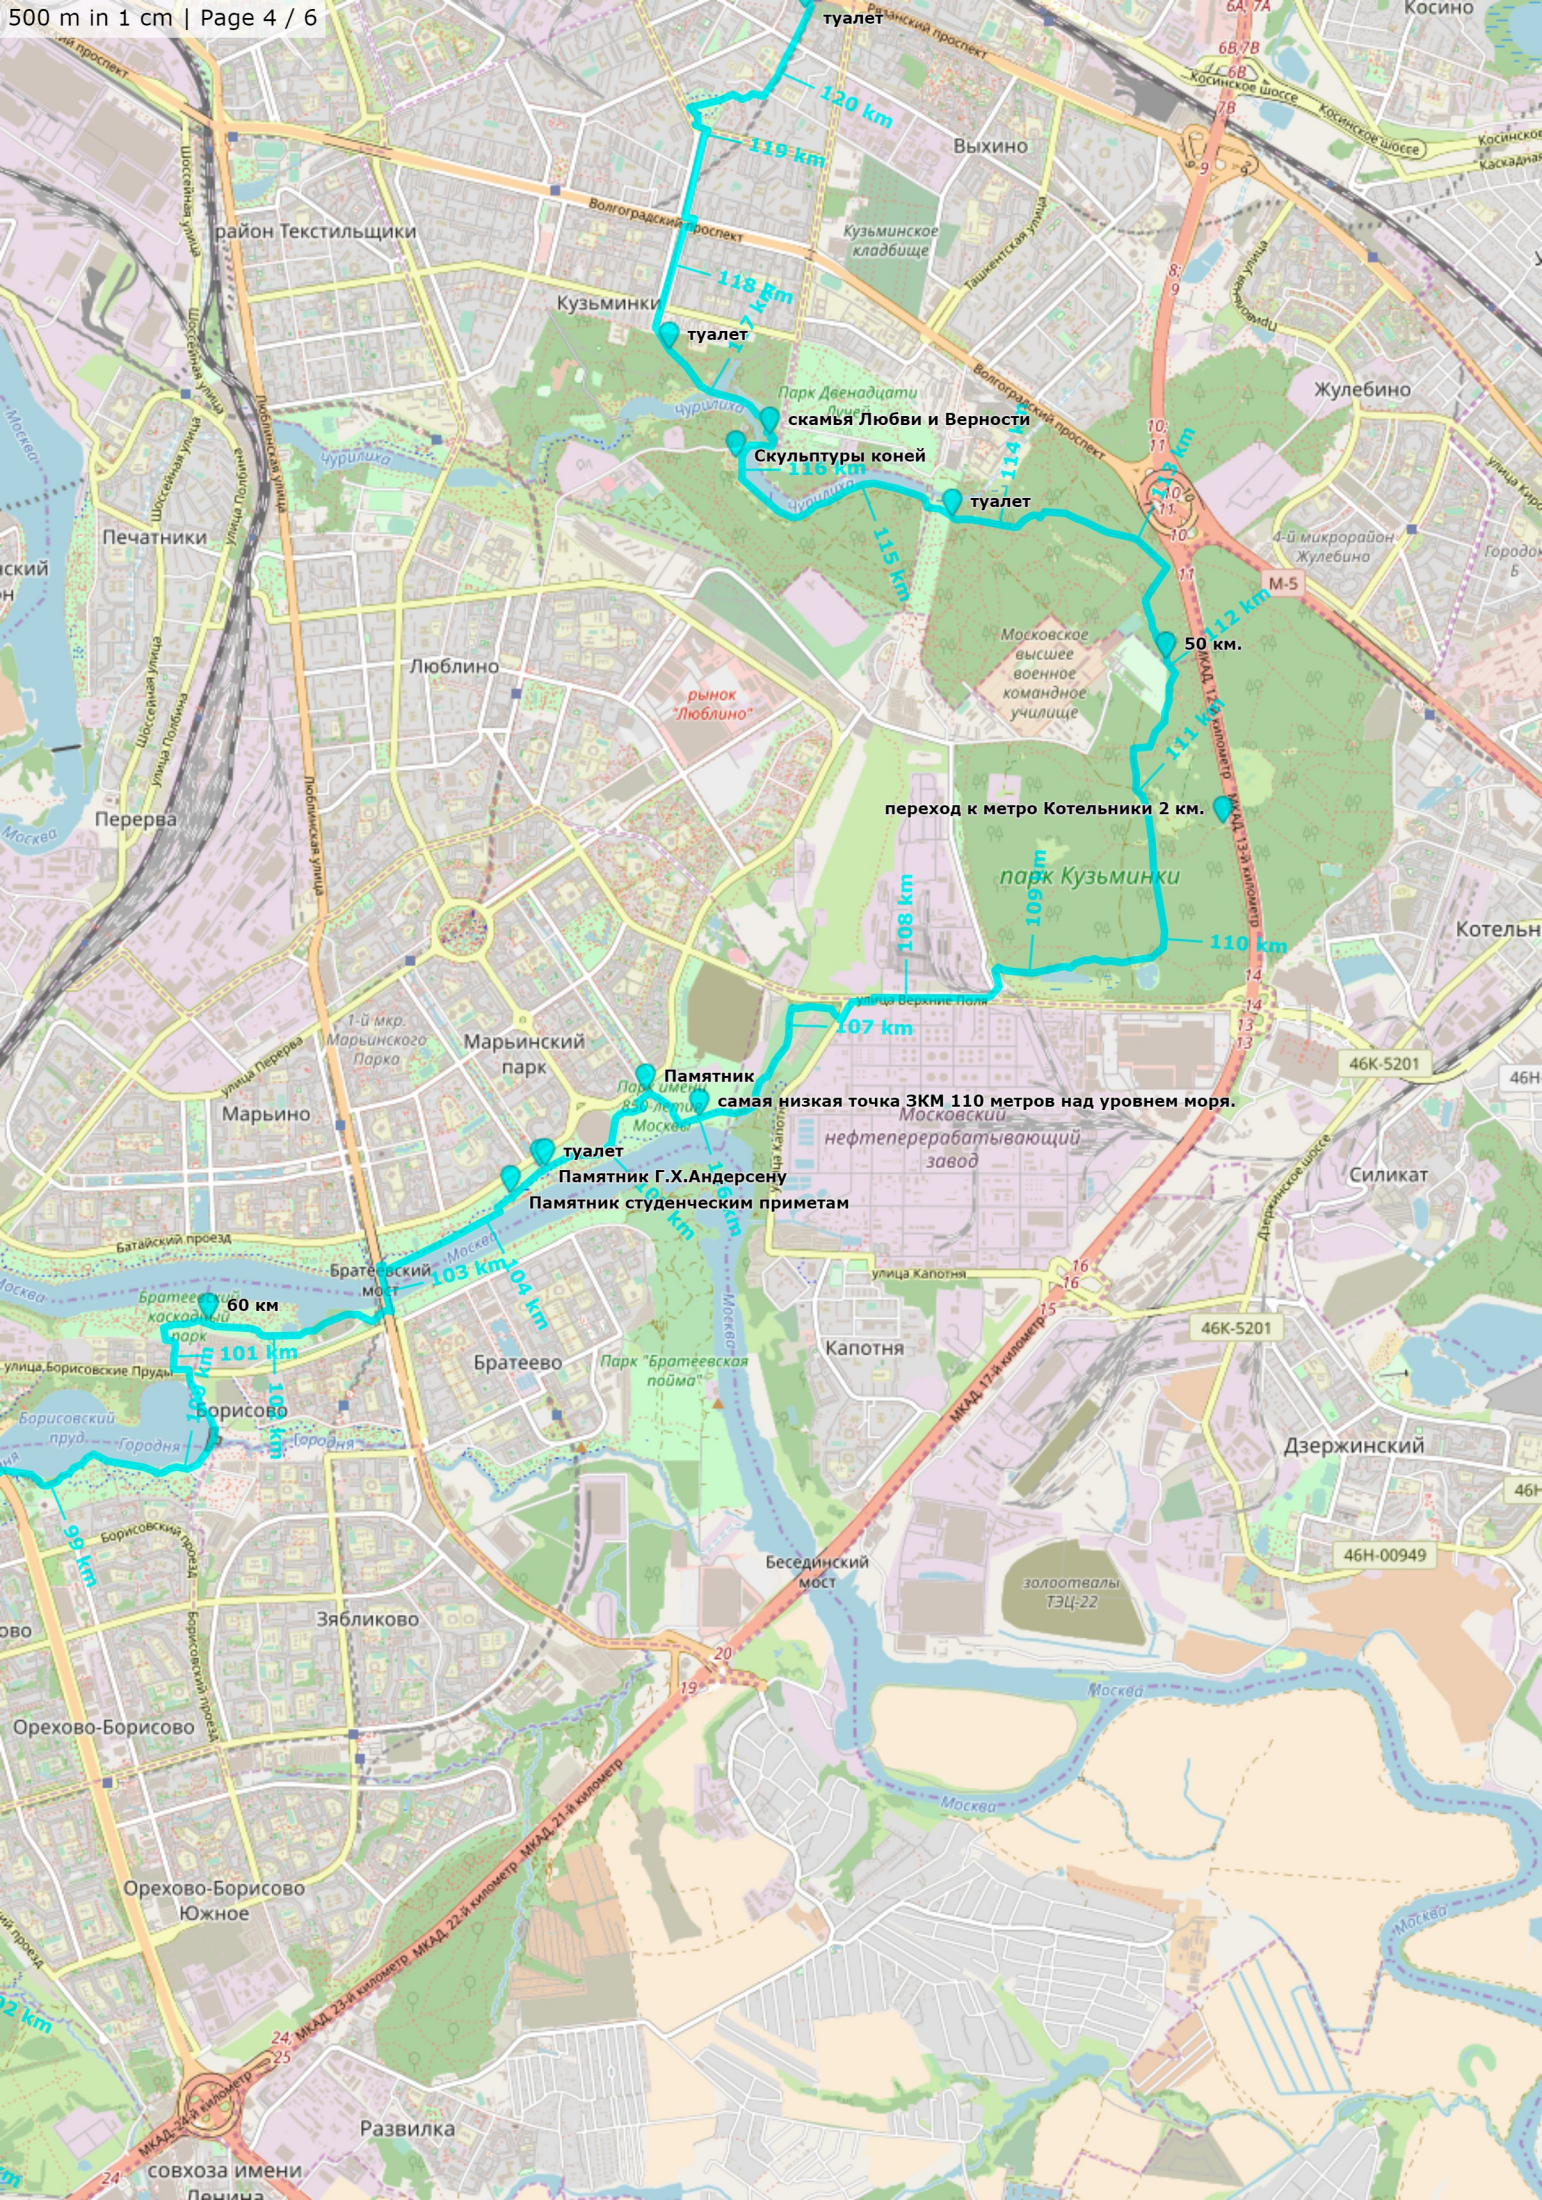

район Чертаново Южное
83 km

район Чертаново Южное
84 km

район Чертаново Южное
85 km

район Чертаново Южное
86 km

район Чертаново Южное
87 km

район Чертаново Южное
88 km

район Чертаново Южное
89 km

район Чертаново Южное
90 km

район Чертаново Южное
91 km

- Туевая аллея
- Лиственничная аллея
- Туевая площадь
- Кленовая аллея
- Бирюлёво
- Рябиновая аллея
- Сакуровая аллея, роща
- Еловая аллея
- туалет
- туалет
- туалет
- туалет
- 6/4 61608 (связь)