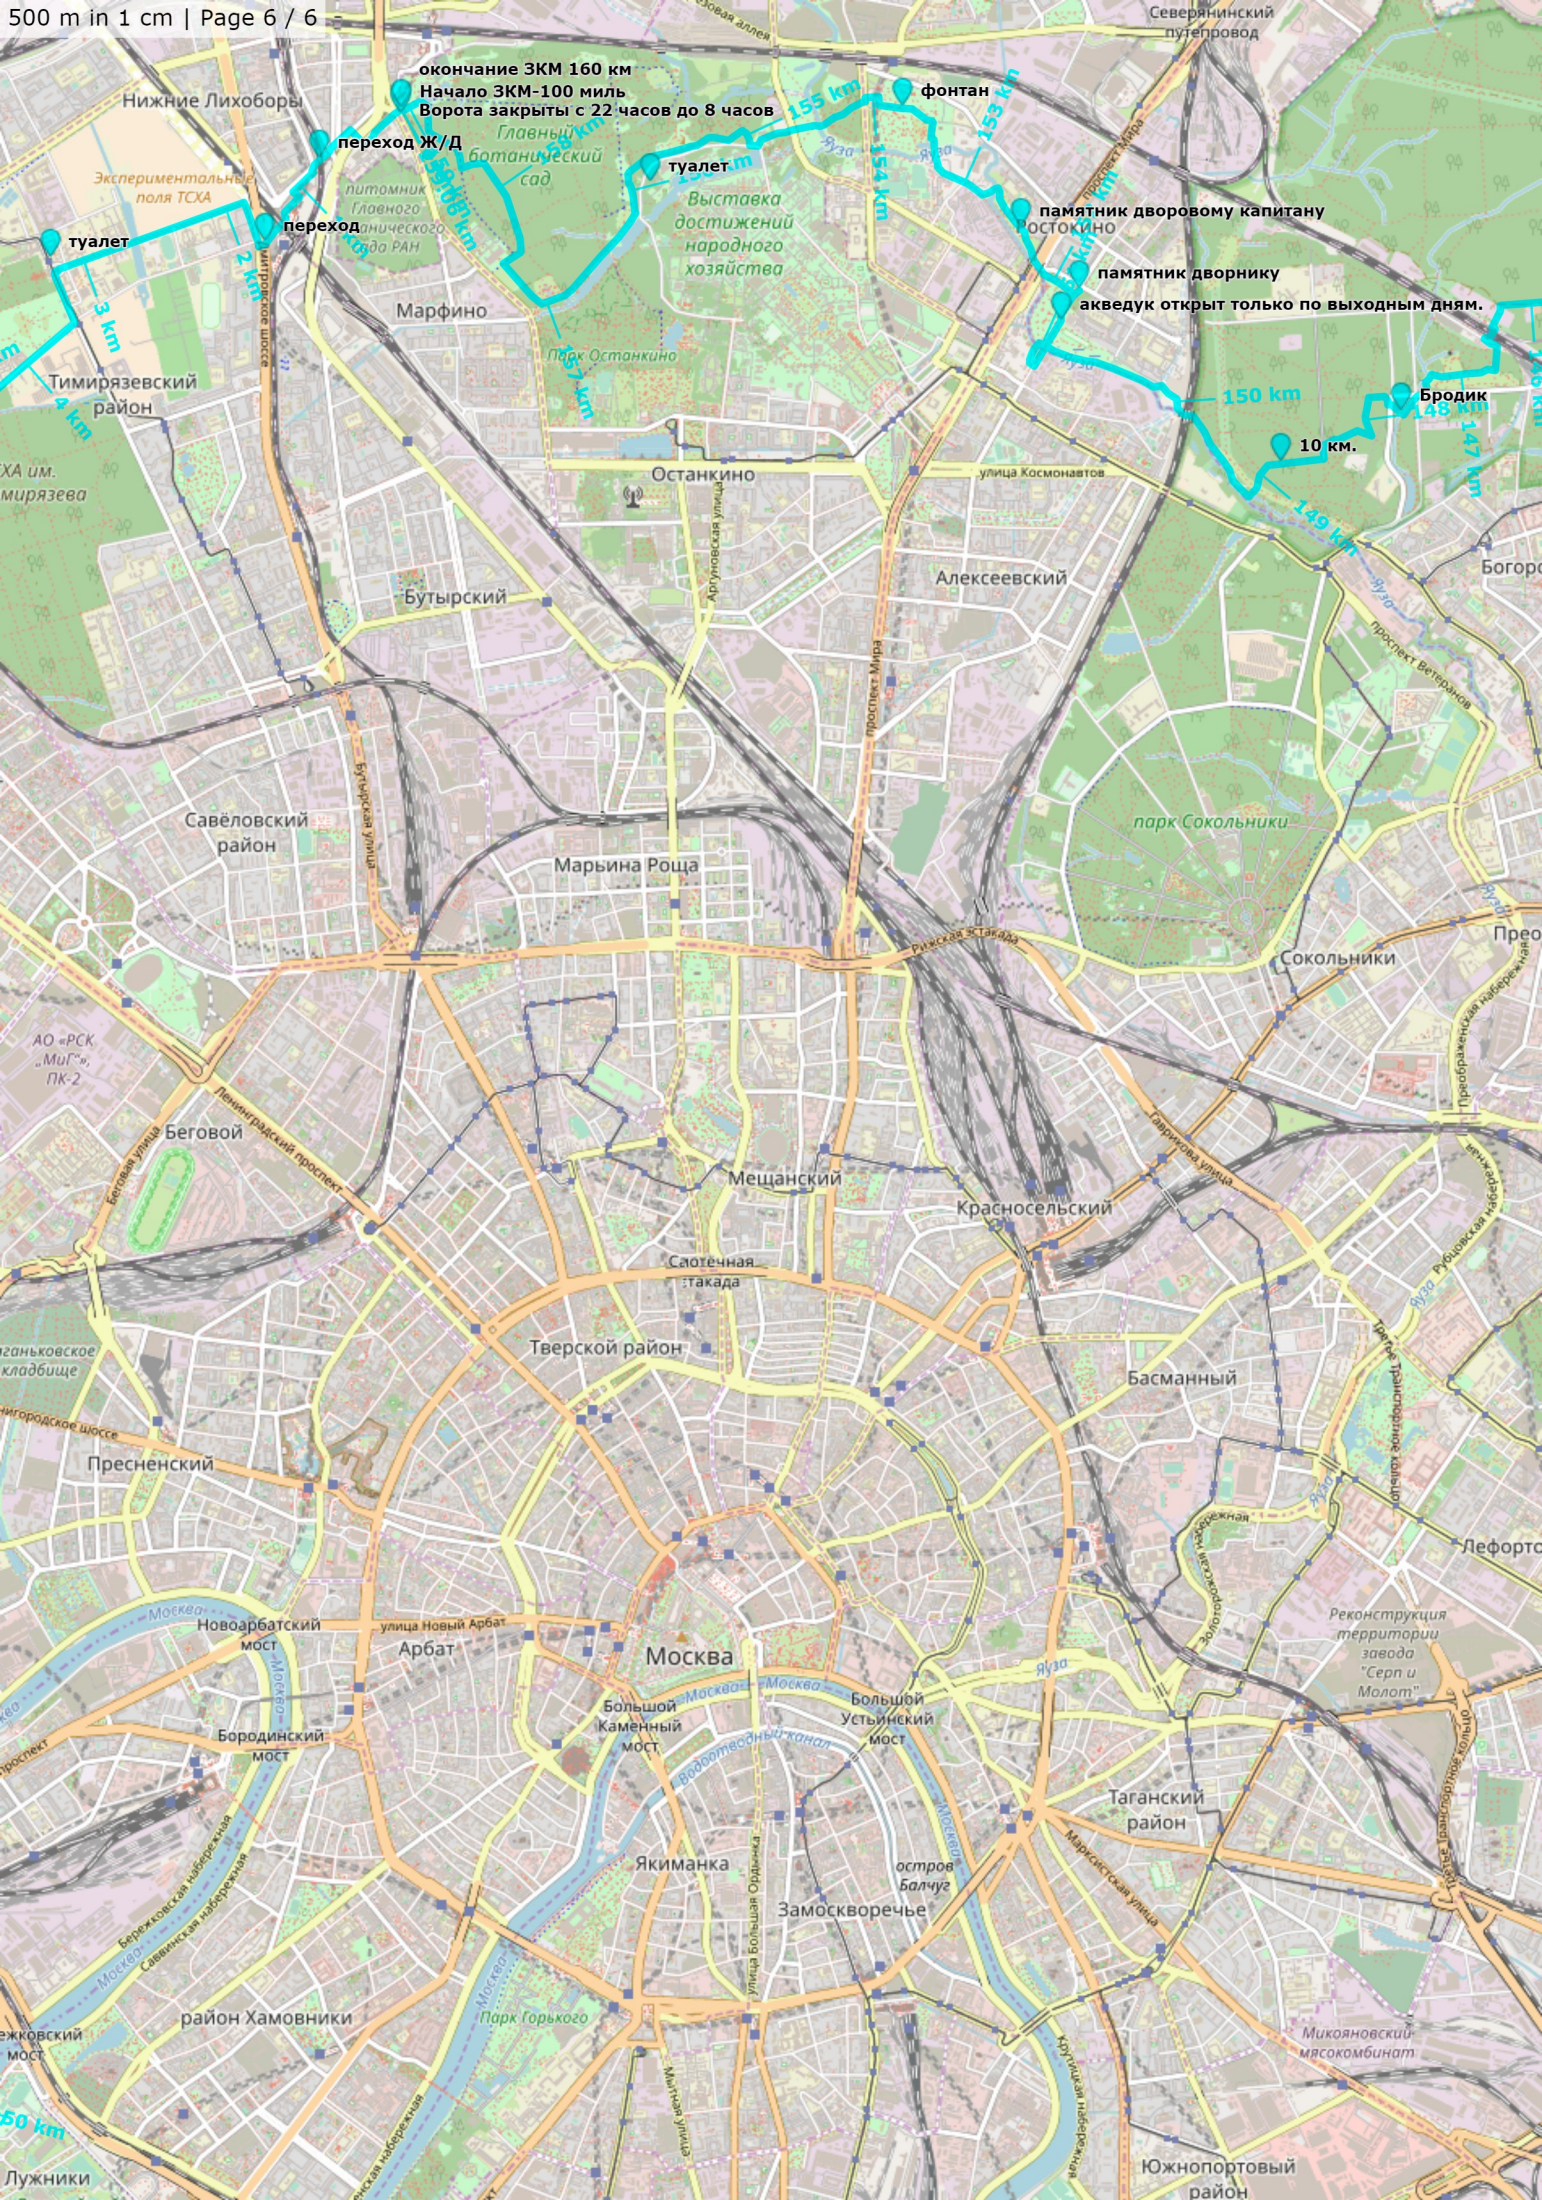

рынок "Люблино"

переход к метро Котельники 2 км.

парк Кузьминки

Марьино

Марьинский парк

Памятник

самая низкая точка ЗКМ 110 метров над уровнем моря.

туалет

Орехово-Борисово Южное

Развилка

совхоза имени Ланина

окончание ЗКМ 160 км
Начало ЗКМ-100 миль
Ворота закрыты с 22 часов до 8 часов

переход Ж/Д

туалет

фонтан

памятник дворовому капитану
РОСТОКИНО