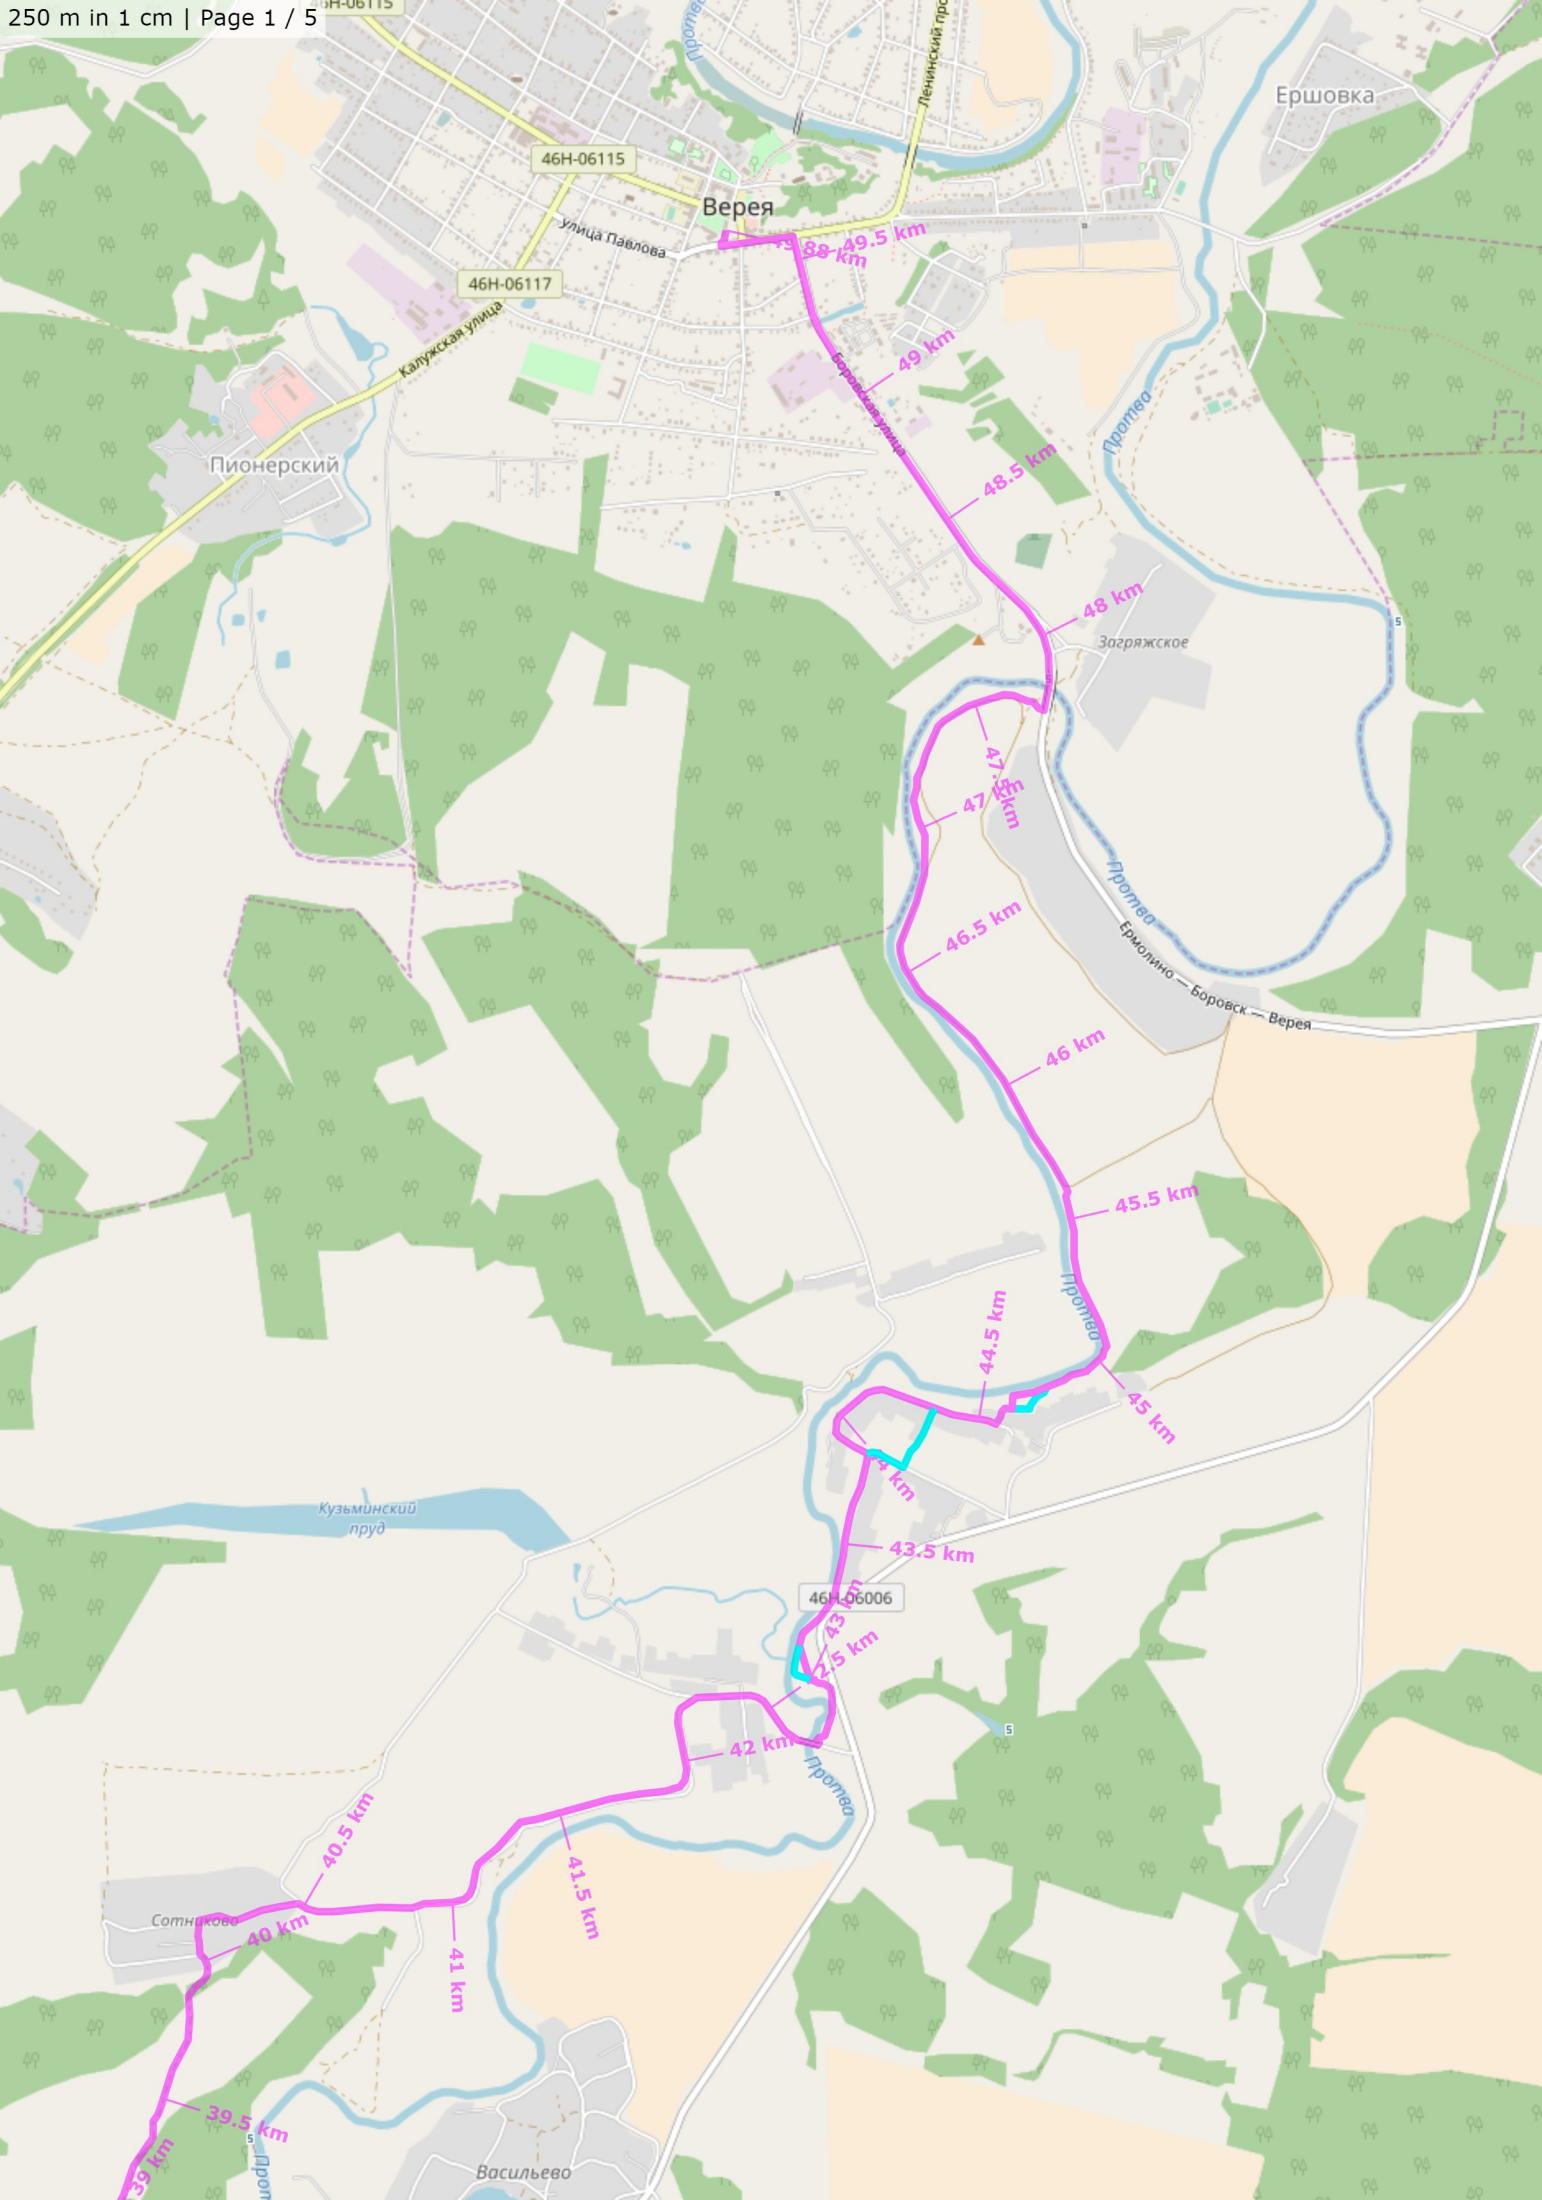

800 m in 1 cm

Веря

Ершовка

Пионерский

Загряжское

Протва
Ермолина — Боровск — Веря

Кузьминский пруд

Сотниково

Васильево

46Н-06115

46Н-06117

46Н-06006