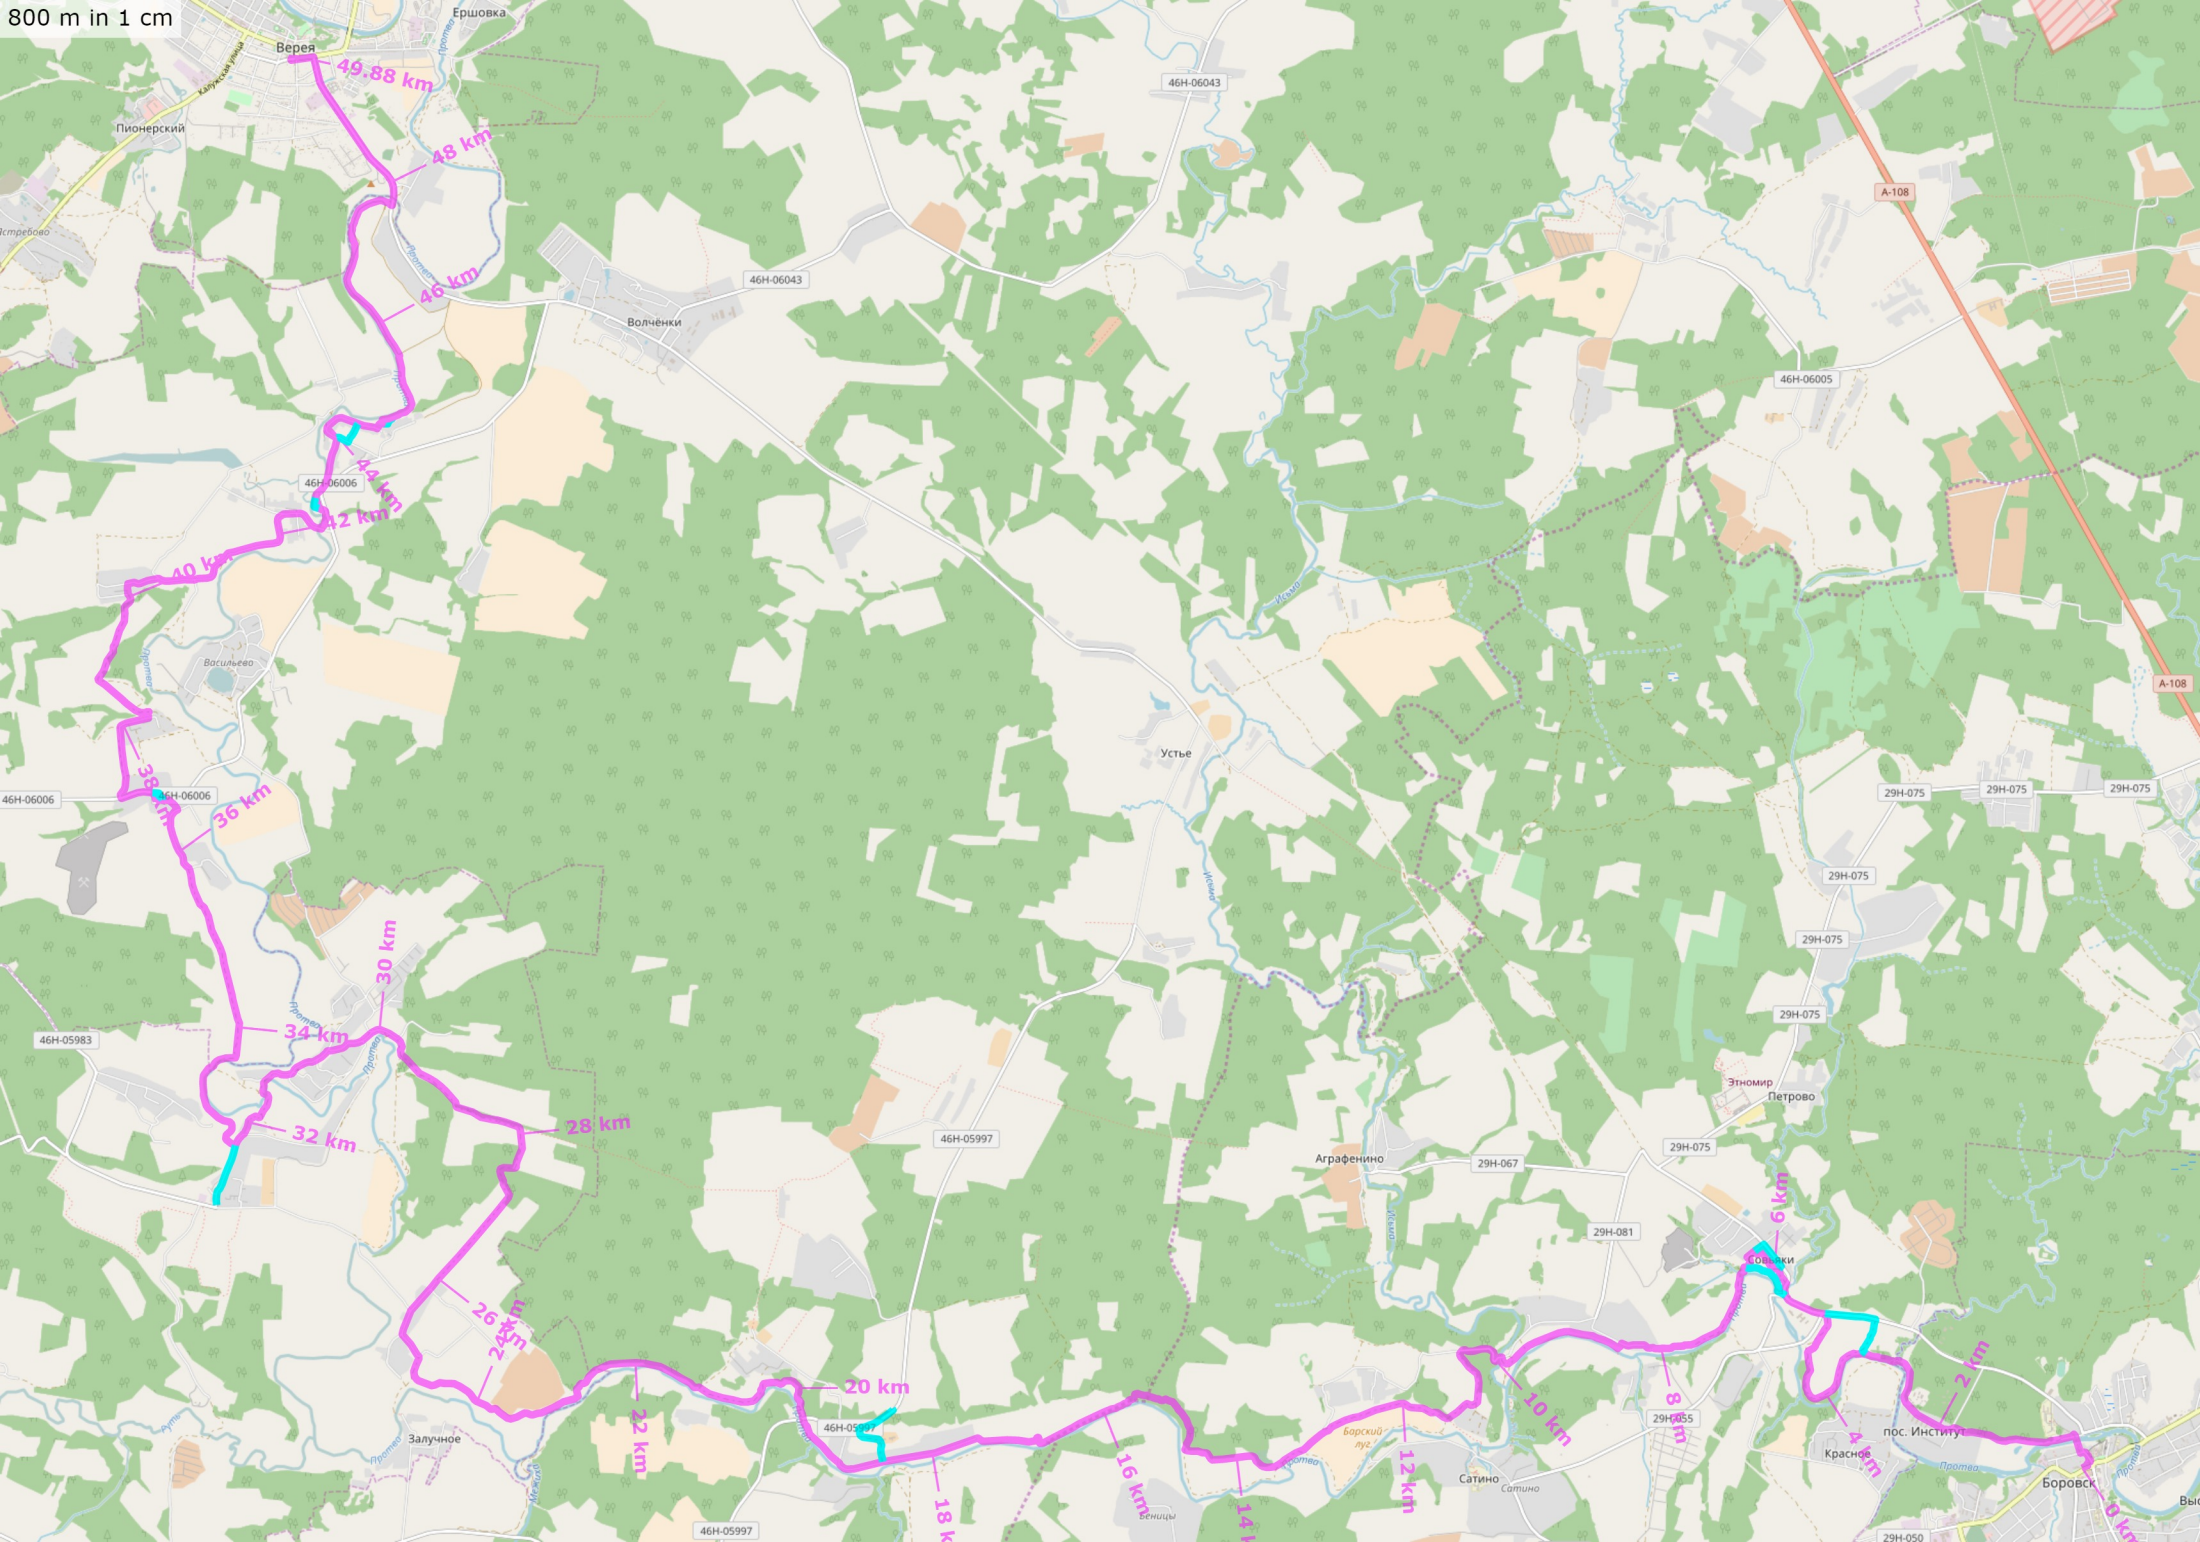

800 m in 1 cm

Веря

Ершовка

Пионерский

Загряжское

Протва
Ермолина — Боровск — Веря

Кузьминский пруд

Сотниково

Васильево

46Н-06115

46Н-06117

46Н-06006