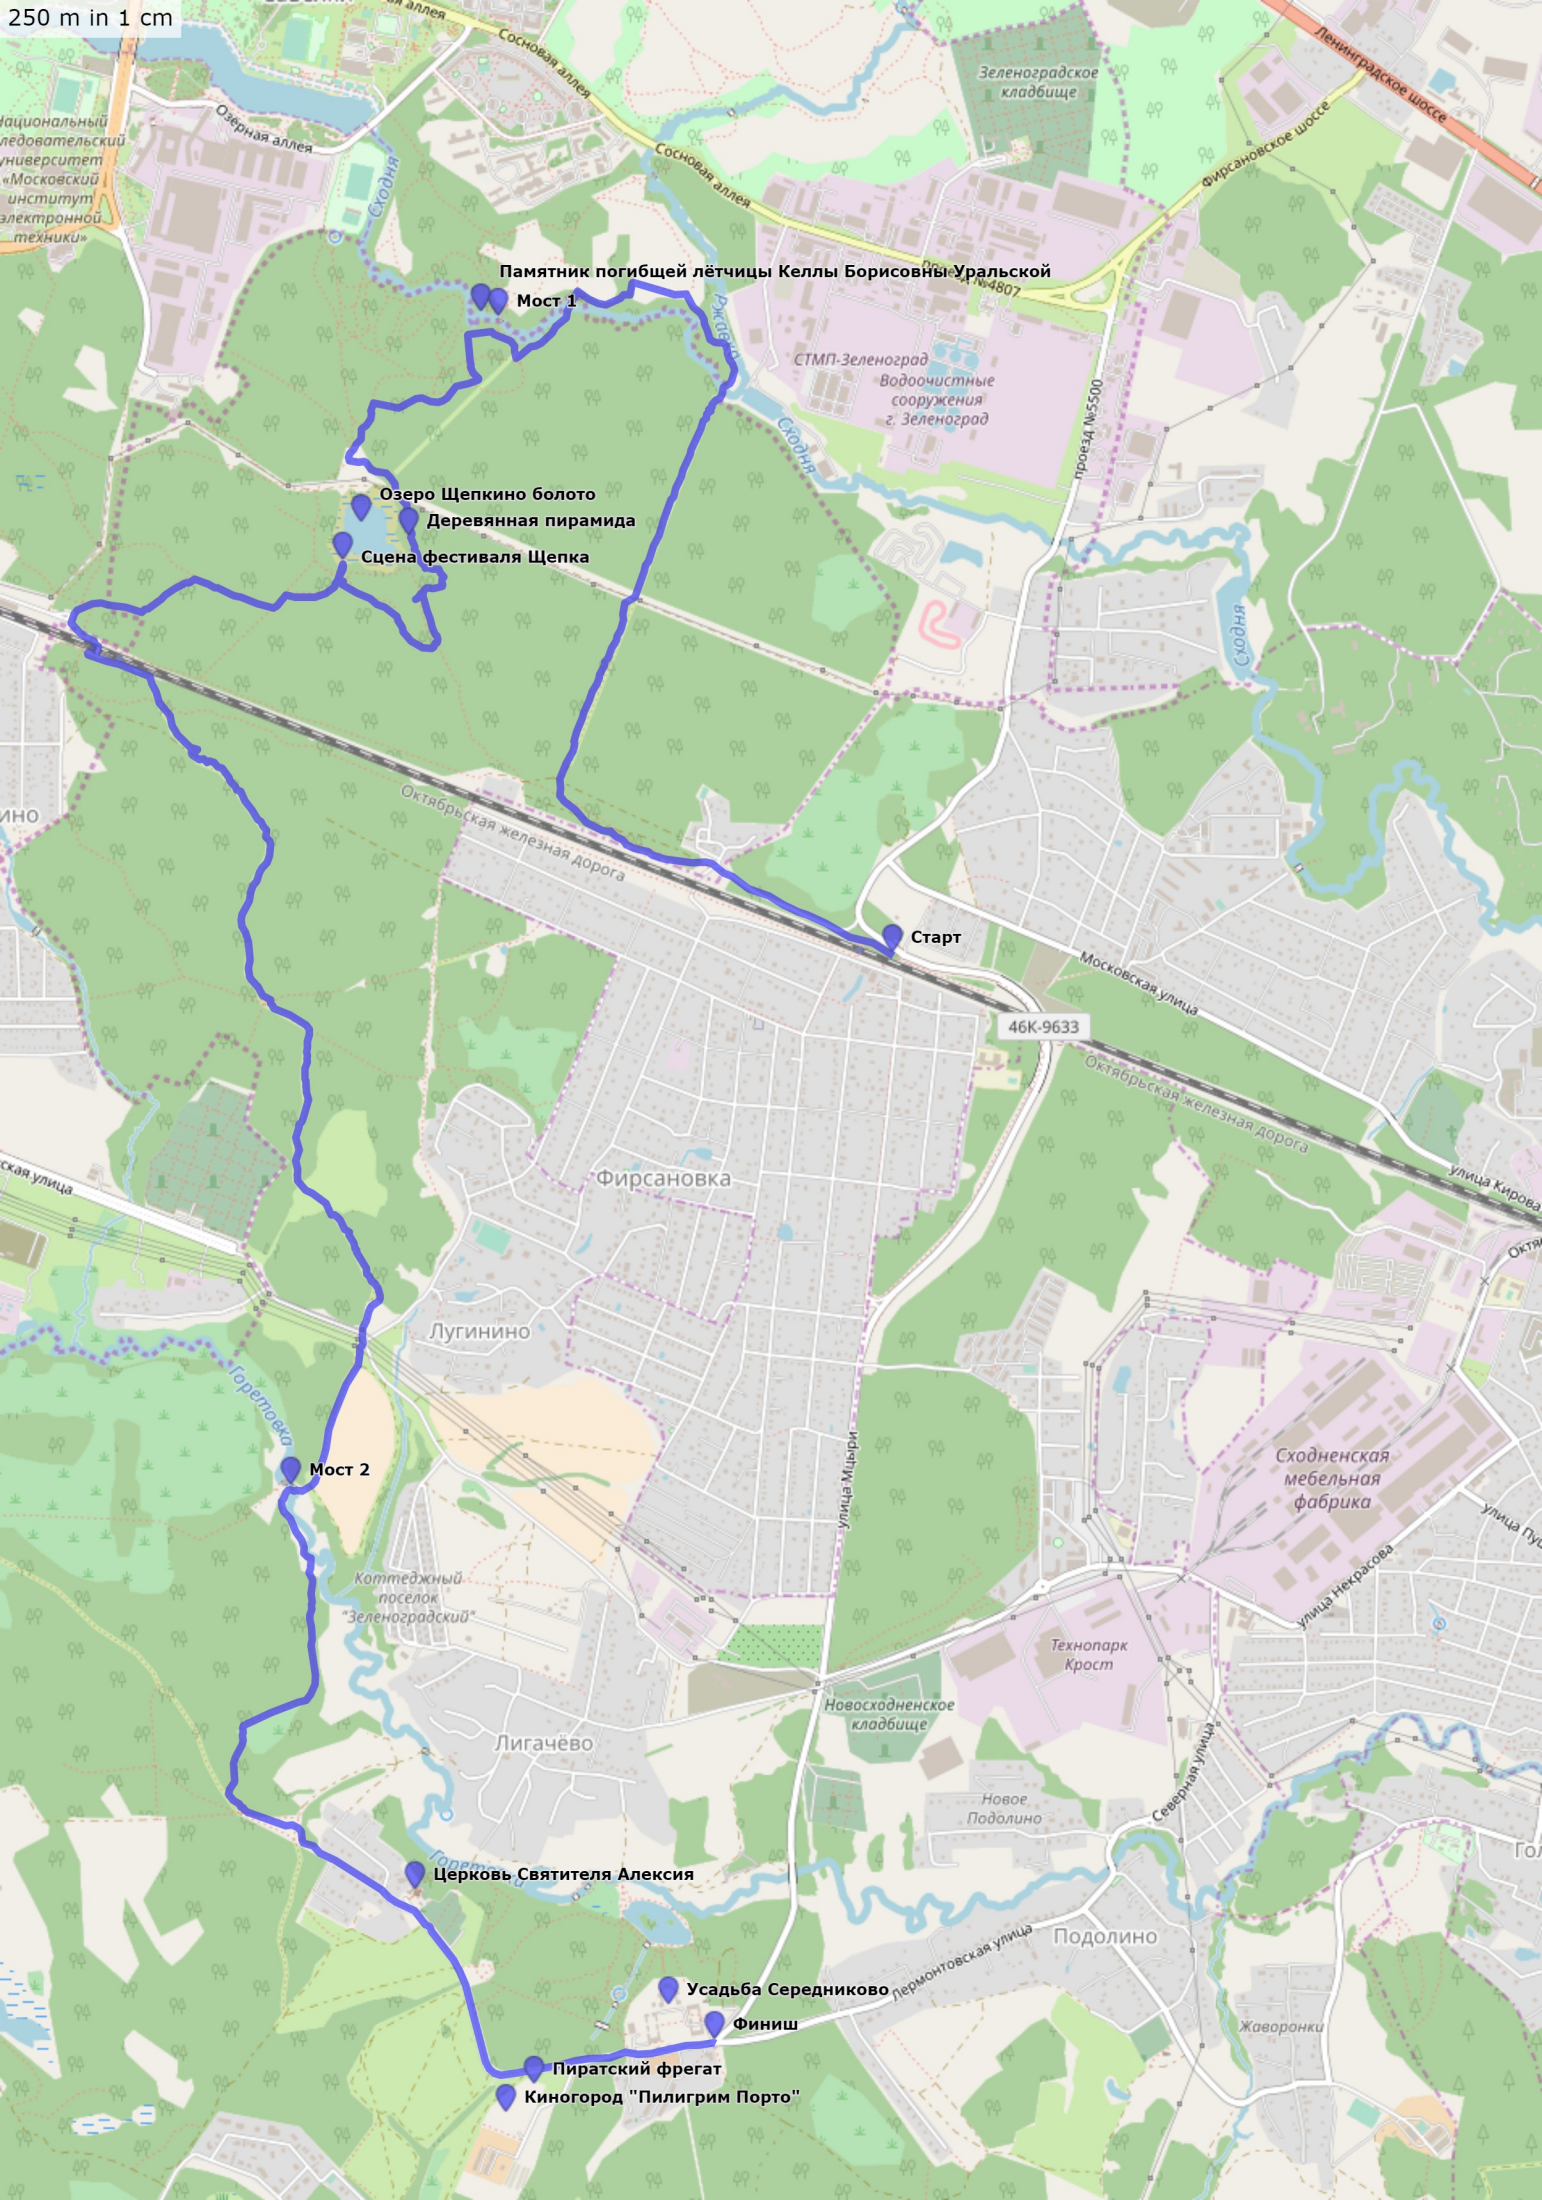

250 m in 1 cm

Памятник погибшей лётчицы Келлы Борисовны Уральской

Мост 1

Озеро Щепкино болото

Деревянная пирамида

Сцена фестиваля Щепка

Старт

46К-9633

Фирсановка

Лугинино

Мост 2

Коттеджный посёлок "Зеленоградский"

Лигачево

Церковь Свяителя Алексия

Усадьба Середниково

Финиш

Пиратский фрегат

Киногород "Пилигрим Порто"

Сходненская мебельная фабрика

Технопарк Крест

Новосадненское кладбище

Новое Подolino

Подolino

Жаворонки