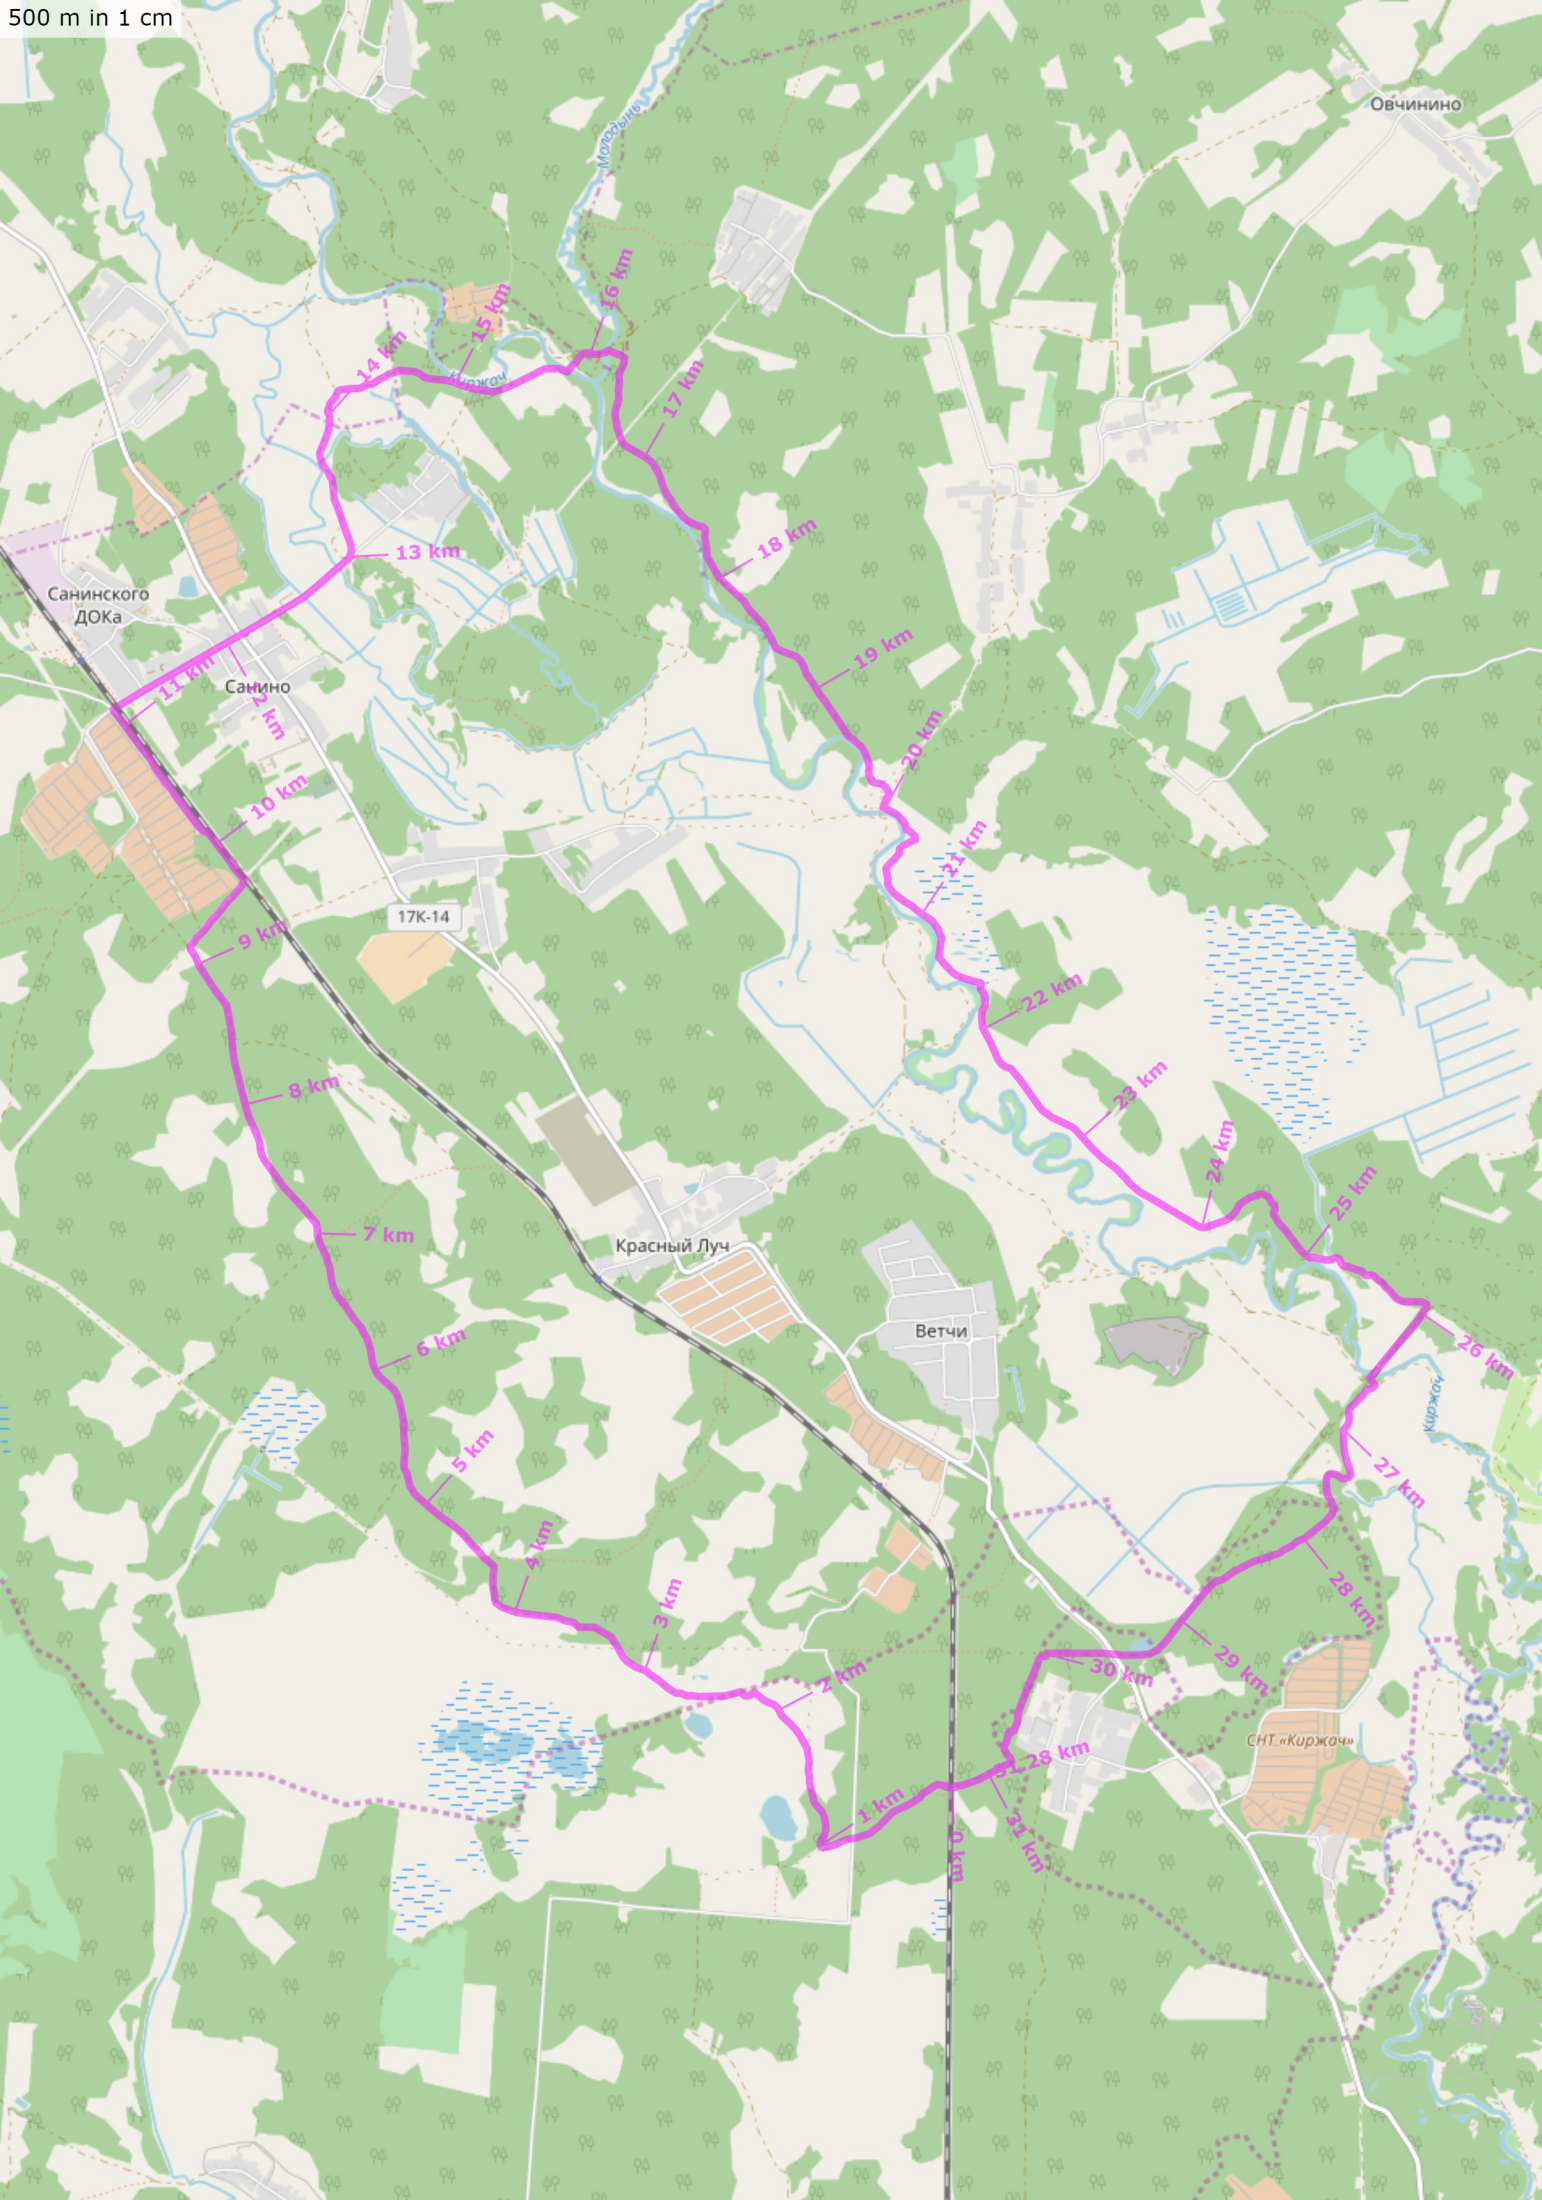

500 m in 1 cm

Овчино

Санинского
ДОКа

Санино

17К-14

Красный Луч

Ветчи

СНТ «Киржач»

Киржач