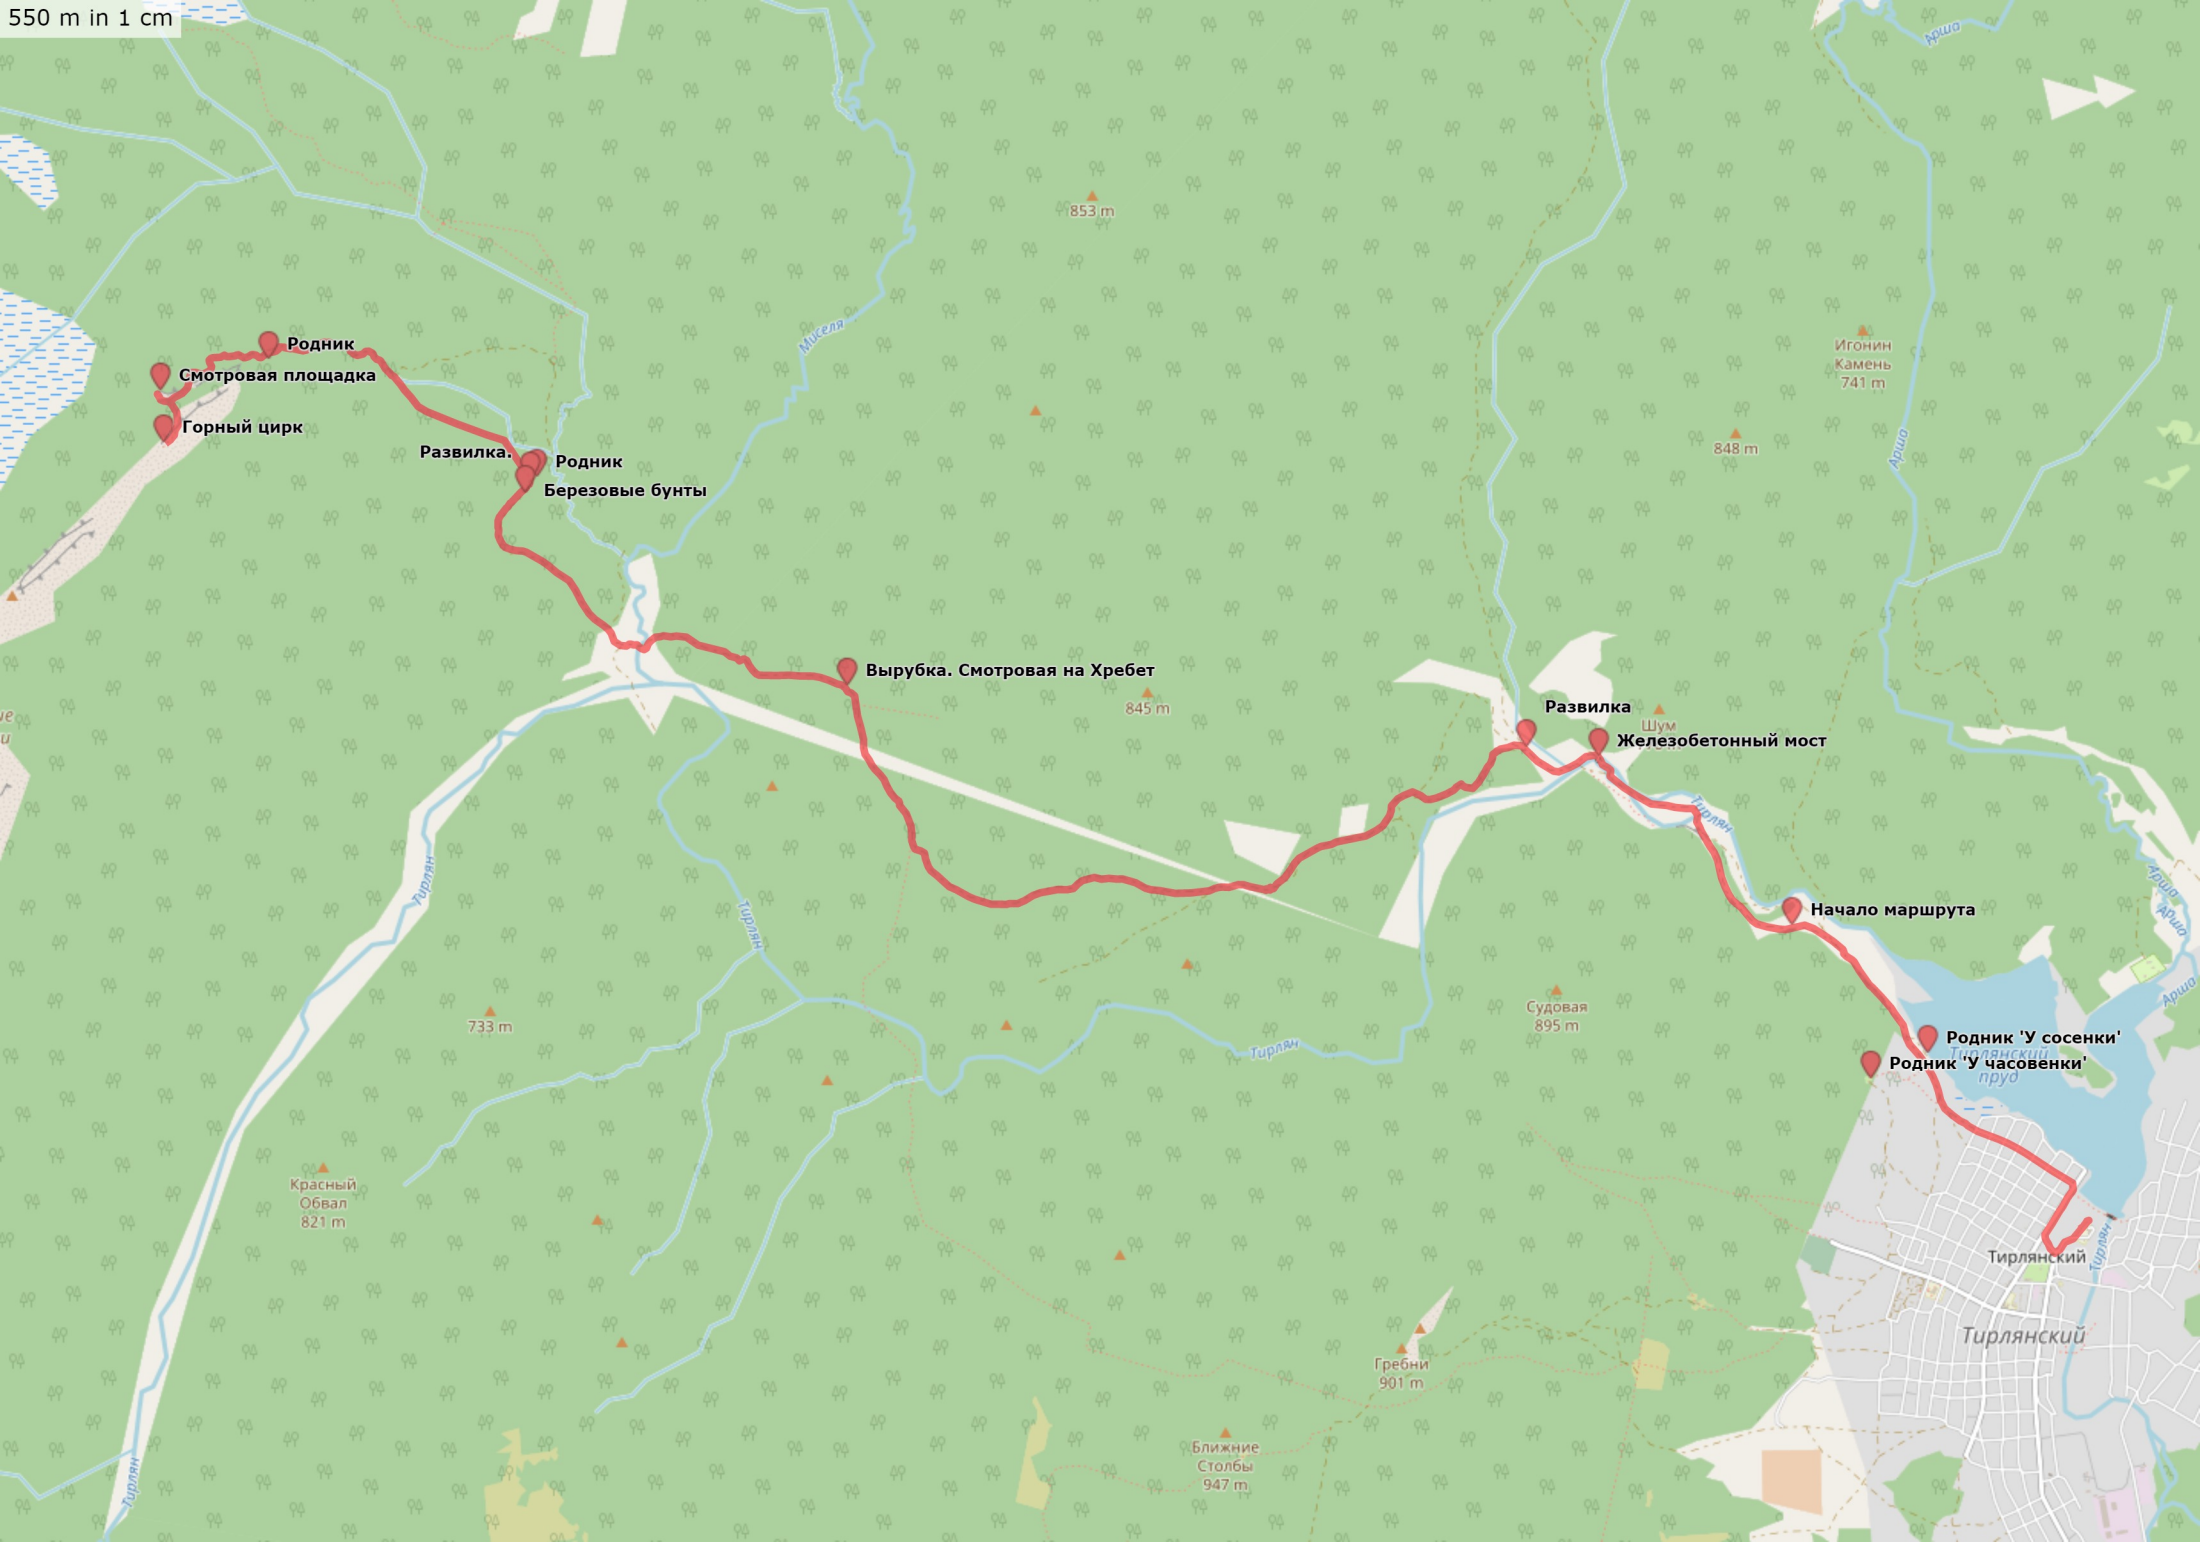

Родник

Смотровая площадка

Горный цирк

Развилка

Родник

Березовые бунты

Вырубка. Смотровая на Хребет

Развилка

Железобетонный мост

Начало маршрута

Родник 'У сосенки'

Родник 'У часовенки'

Тирлянский

Красный Обвал
821 m

733 m

853 m

845 m

848 m

Игонин
Камень
741 m

Судовая
895 m

Гребни
901 m

Ближние
Столбы
947 m

Миселя

Тирляч

Тирляч

Тирляч

Шум

Тирлянский пруд